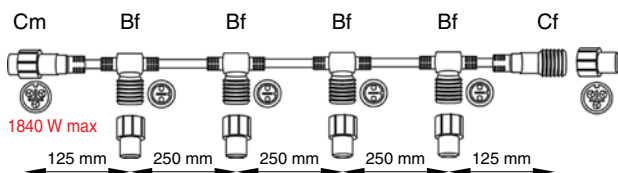

Propojovací příslušenství MAXILEB-LED®

CHROMEX

SR-058943 PRŮBĚŽNÝ ROZBOČOVACÍ KABEL SR-032287 PRŮBĚŽNÝ ROZBOČOVACÍ KABEL

Pro vytváření efektních (blikajících) světelných závěsů, podhledů a podobných světelných dekorací libovolných rozměrů. Při použití tohoto typu průběžného rozbočovacího kabelu se dekorace sestavují ze stálesvítilících světelných girland MAXILEB-LED.