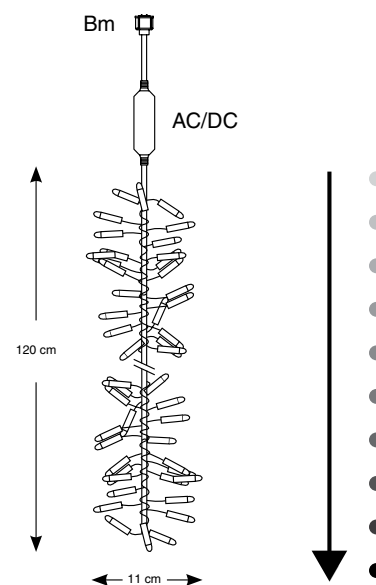

Světelné dekorace LED GIRLANDY

efektivně

LED GIRLANDA BOA SNOW-FALL 230 V

CHROMEX

Girlanda o délce 1,2 m s efektem padajícího sněhu vhodná k dekoraci větších vánočních stromů. Girlanda není prodloužitelná.

! Napájecí kabel není součástí balení.

reference	označení	počet LED	barva LED	délka	barva kabelu	napětí / příkon
SR-550078	GIRLANDA BOA SNOW-FALL	120	studená bílá	1,20 m	bílá	230V / 0,8W
SR-032093	Připojovací T-kabel bílý 0,25 m	-	-	0,25 m	bílá	1840W max