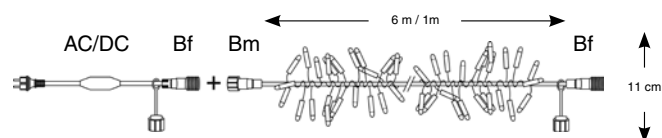

reference	označení	počet + barva LED	rozměr	barva kabelu	napětí / výkon
SR-059785	GIRLANDA BOA	☐ 480 bílých LED stálesvítících + ☐ 120 bílých LED blikajících	6 m	bílá	230V / 42W
SR-550653	GIRLANDA BOA	☐ 480 bílých LED stálesvítících + ☐ 120 bílých LED blikajících	6 m	zelená	230V / 42W
SR-059914	GIRLANDA BOA	☐ 67 bílých LED stálesvítících + ☐ 33 bílých LED blikajících	1 m	bílá	230V / 7W
SR-550651	GIRLANDA BOA	☐ 67 bílých LED stálesvítících + ☐ 33 bílých LED blikajících	1 m	zelená	230V / 7W
SR-050504	GIRLANDA BOA	☐ 480 teple bílých LED stálesvítících + ☐ 120 bílých LED blikajících	6 m	bílá	230V / 42W
SR-550654	GIRLANDA BOA	☐ 480 teple bílých LED stálesvítících + ☐ 120 bílých LED blikajících	6 m	zelená	230V / 42W
SR-050505	GIRLANDA BOA	☐ 67 teple bílých LED stálesvítících + ☐ 33 bílých LED blikajících	1 m	bílá	230V / 7W
SR-550652	GIRLANDA BOA	☐ 67 teple bílých LED stálesvítících + ☐ 33 bílých LED blikajících	1 m	zelená	230V / 7W