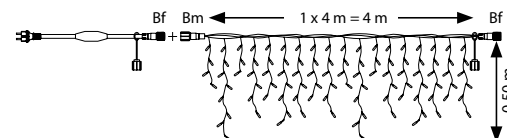

Světelné závěsy MAXILEB-LED „ICICLE“ 230 V

flash efekt

PROFESIONÁLNÍ SVĚTELNÉ ZÁVĚSY

CHROMEX

MAXILEB-LED „ICICLE“ 230 V - prodloužitelné s FLASH efektem