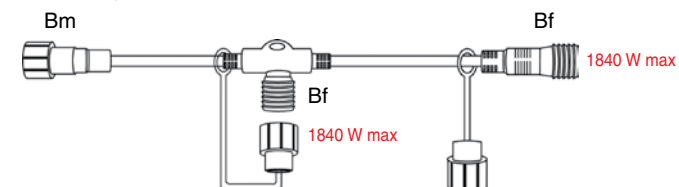

SR-032279 (0,5 m) ROZBOČOVACÍ KABEL B / "T"

SR-032093 (0,25 m) ROZBOČOVACÍ KABEL B / "T"

SR-032278 (0,5 m) ROZBOČOVACÍ KABEL B / "T"

pro světelné girlandy MAXILEB-LED