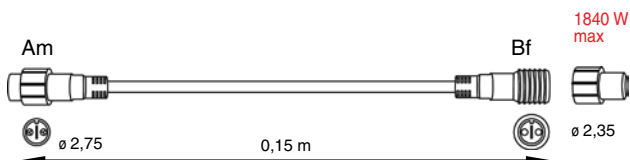

■ **SR-059238 PROPOJOVACÍ KABEL A-B**

pro světelné girlandy MAXILEB