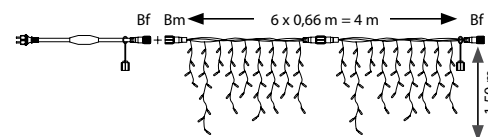

Světelné závěsy MAXILEB-LED „ICICLE“ s FLASH efektem - výška 0,8 m

Profesionální světelné závěsy MAXILEB-LED „ICICLE“ s FLASH efektem jsou dělitelné po 1 metru a lze je prodloužit max. 20x až do celkové délky 80 metrů na jeden napájecí přívod. Obsahují 160 LED diod stálesvítících + 40 LED diod automaticky blikajících.

reference	označení	počet + barva LED	délka / výška	barva kabelu	napětí / příkon
SR-059927	MAXI-LED "ICICLE" + FLASH efekt	160 bílých LED stálesvítících + 40 bílých LED blikajících	4,0 x 0,8 m	bílá	230V / 17W
SR-050518	MAXI-LED „ICICLE“ + FLASH efekt	160 teple bílých LED stálesv. + 40 bílých LED blikajících	4,0 x 0,8 m	bílá	230V / 17W
SR-050535	MAXI-LED „ICICLE“ + FLASH efekt	160 modrých LED stálesv. + 40 bílých LED blikajících	4,0 x 0,8 m	bílá	230V / 17W