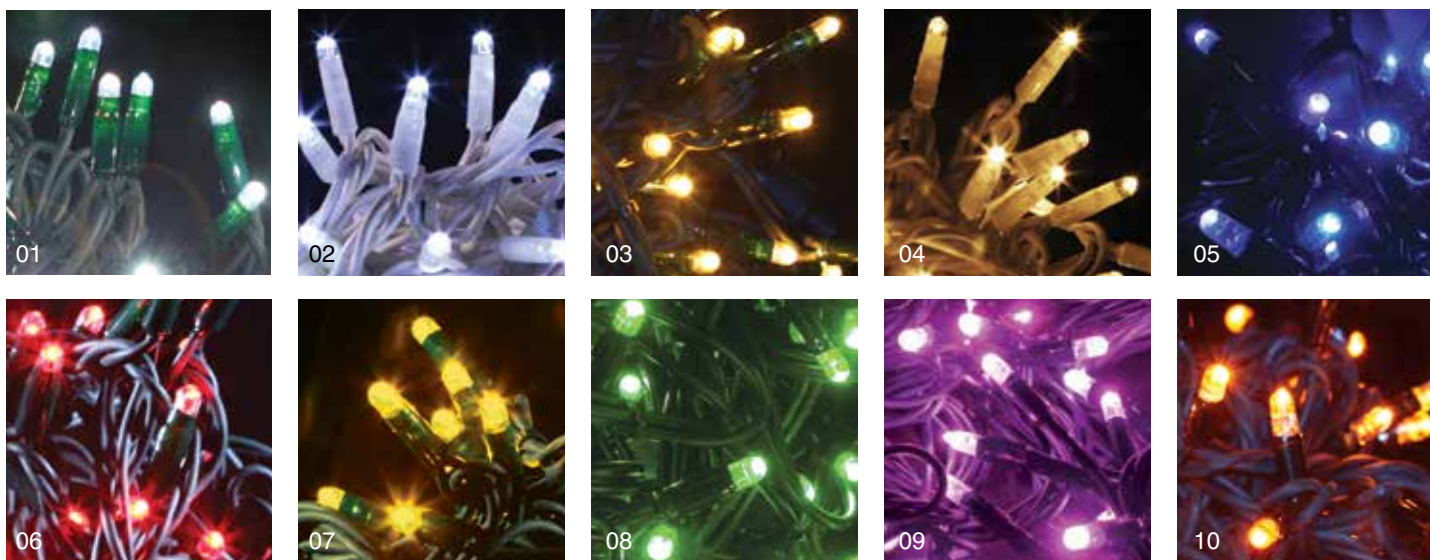

Girlanda OPTIMA MAXILEB-LED je dělitelná po 5 metrech a lze ji prodloužit max. 20x do celkové délky 400 m na jeden napájecí kabel.

Napájecí kabel není součástí girlandy, je nutné ho objednat samostatně!

Pro propojování světelných girland z programu MAXILEB-LED můžete využít propojovacího příslušenství viz str. 42 - 45.

obr.	reference	označení	počet LED	barva LED	rozměr	barva kabelu	napětí / příkon
01	SR-550691	OPTIMA MAXILEB-LED	200	studená bílá	20 m	tmavo-zelená	230V / 13W
02	SR-550689	OPTIMA MAXILEB-LED	200	studená bílá	20 m	bílá	230V / 13W
03	SR-550692	OPTIMA MAXILEB-LED	200	teple bílá	20 m	tmavo-zelená	230V / 13W
04	SR-550690	OPTIMA MAXILEB-LED	200	teple bílá	20 m	bílá	230V / 13W
05	SR-550694	OPTIMA MAXILEB-LED	200	modrá	20 m	tmavo-zelená	230V / 13W
06	SR-550693	OPTIMA MAXILEB-LED	200	červená	20 m	tmavo-zelená	230V / 13W
07	SR-550696	OPTIMA MAXILEB-LED	200	žlutá	20 m	tmavo-zelená	230V / 13W
08	SR-550695	OPTIMA MAXILEB-LED	200	zelená	20 m	tmavo-zelená	230V / 13W
09	SR-550698	OPTIMA MAXILEB-LED	200	růžová	20 m	tmavo-zelená	230V / 13W
10	SR-550697	OPTIMA MAXILEB-LED	200	oranžová	20 m	tmavo-zelená	230V / 13W
-	SR-550734	Napájecí kabel	-	-	1,5 m	černá	1840W max