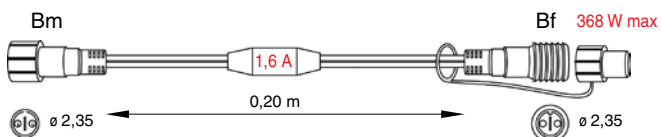

Propojovací příslušenství MAXILEB-LED®

CHROMEX

■ **SR-059550 PROPOJOVACÍ KABEL B-B + AC/DC**

□ **SR-032377 PROPOJOVACÍ KABEL B-B + AC/DC**

pro připojení produktů MAXILEB-LED k žárovkovým produktům