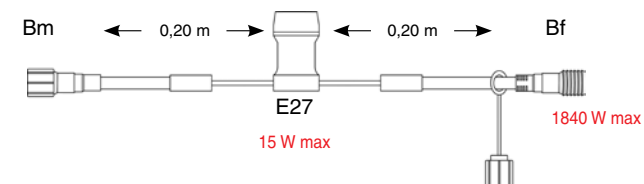

■ **SR-050487 PŘIPOJOVACÍ KABEL E27**

připojovací T-kabel pro LED žárovky E27