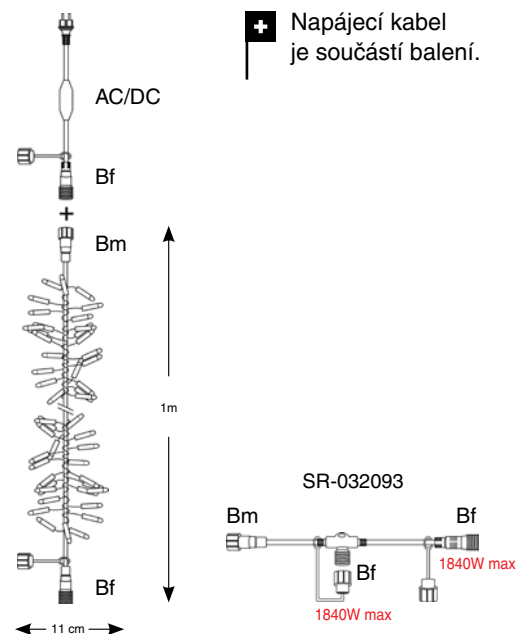

Světelné dekorace LED GIRLANDY

flash efekt

LED GIRLANDY BOA 230 V

CHROMEX

Girlandy o délce 1 m s flash efektem vhodné k dekoraci větších vánočních stromů. Girlandy jsou prodloužitelné.

⊕ Napájecí kabel je součástí balení.

reference	označení	počet + barva LED	rozměr	barva kabelu	napětí / příkon
SR-550651	GIRLANDA BOA	67 bílých LED stálesvítících + 33 bílých LED blikajících	1 m	zelená	230V / 7W
SR-550652	GIRLANDA BOA	67 teple bílých LED stálesvítících + 33 bílých LED blikajících	1 m	zelená	230V / 7W
SR-059914	GIRLANDA BOA	67 bílých LED stálesvítících + 33 bílých LED blikajících	1 m	bílá	230V / 7W
SR-050505	GIRLANDA BOA	67 teple bílých LED stálesvítících + 33 bílých LED blikajících	1 m	bílá	230V / 7W
SR-032093	Připojovací T-kabel bílý 0,25m	-	0,25 m	bílá	1840W max