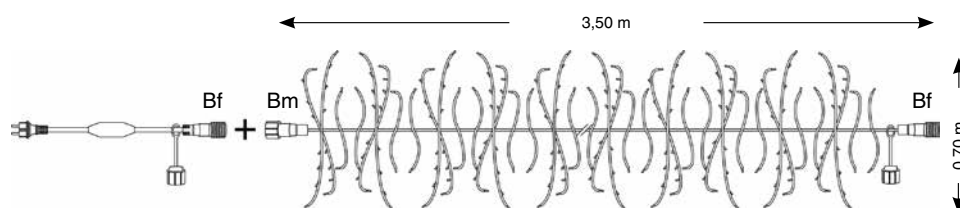

Speciální světelné girlandy LED 230 V

LED GIRLANDY „VĚTVIČKY“ 230 V - prodlužovací stálesvitící

CHROMEX

Girlandu „VĚTVIČKY“ lze prodloužit max. 14x až do celkové délky 49 metrů na jeden napájecí přívod.

reference	označení	počet LED	barva LED	rozměr	barva kabelu	napětí / příkon
SR-059243	VĚTVIČKY stálesvitící	300	studená bílá	3,50 x 0,70 m	šedá	230V / 25W
SR-059794	VĚTVIČKY stálesvitící	300	teple bílá	3,50 x 0,70 m	šedá	230V / 25W
SR-059244	VĚTVIČKY stálesvitící	300	modrá	3,50 x 0,70 m	šedá	230V / 25W
SR-059537	VĚTVIČKY stálesvitící	300	jantarová	3,50 x 0,70 m	šedá	230V / 25W

LED GIRLANDY „VĚTVIČKY“ 230 V - prodlužovací s FLASH efektem

Girlandu „VĚTVIČKY“ lze prodloužit max. 17x až do celkové délky 59,5 metru na jeden napájecí přívod.

reference	označení	počet + barva LED	rozměr	barva kabelu	napětí / příkon
SR-050508	VĚTVIČKY + FLASH efekt	☐ 222 bílých LED stálesvitících + ☐ 78 bílých LED blikajících	3,50 x 0,70 m	šedá	230V / 20W
SR-050507	VĚTVIČKY + FLASH efekt	☐ 222 teple bílých LED stálesvitících + ☐ 78 bílých LED blikajících	3,50 x 0,70 m	šedá	230V / 20W