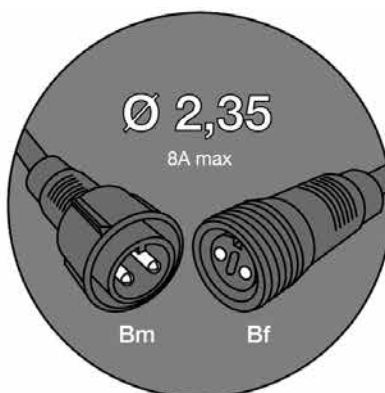

KONEKTOR TYPU B