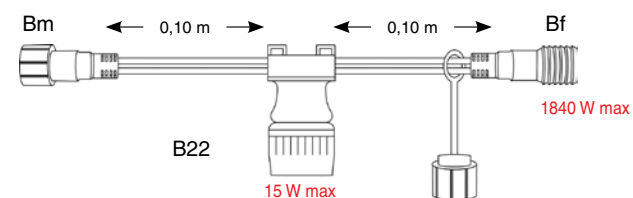

■ **SR-059549 PŘIPOJOVACÍ KABEL B22**

□ **SR-032337 PŘIPOJOVACÍ KABEL B22**

připojovací T-kabel pro LED rampouchy B22 a LED žárovky B22