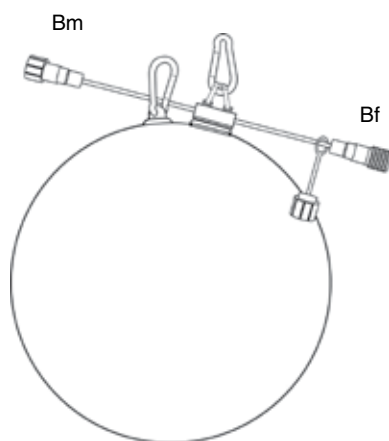

Světelné dekorace LED ZÁVĚSNÉ

stálesvítící

3D LED SVÍTÍCÍ KOULE 230 V
s konektory typu MAXILEB®

CHROMEX

! Napájecí kabel
není součástí balení.

reference	označení	barva	rozměr	materiál	barva kabelu	napětí / příkon
DK-050754	3D LED SVÍTÍCÍ KOULE	studená bílá	29 cm	polykarbonát	černá	230V / 5W
DK-050757	3D LED SVÍTÍCÍ KOULE	studená bílá	40 cm	polykarbonát	černá	230V / 5W
DK-050758	3D LED SVÍTÍCÍ KOULE	červená	40 cm	polykarbonát	černá	230V / 5W
DK-050756	3D LED SVÍTÍCÍ KOULE	modrá	40 cm	polykarbonát	černá	230V / 5W