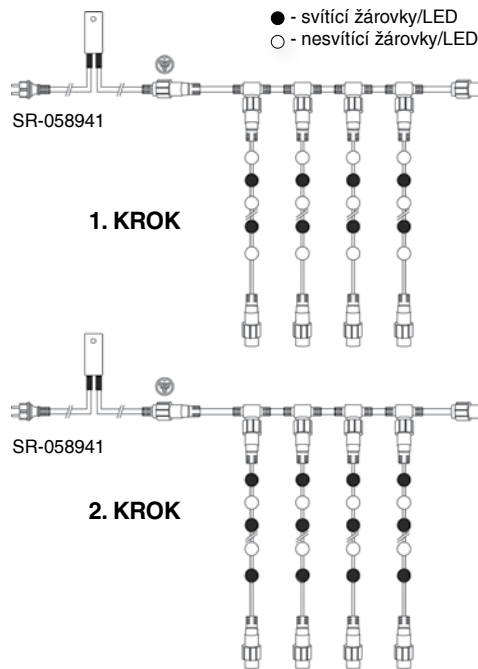

SCHEMATICKÉ ZNÁZORNĚNÍ PRŮBĚHU SVĚTLNÉHO EFEKTU

postupným rozsvěčováním a zhasínáním žárovek / LED v jednotlivých pramenech je dosaženo světelného efektu pohybu shora dolů