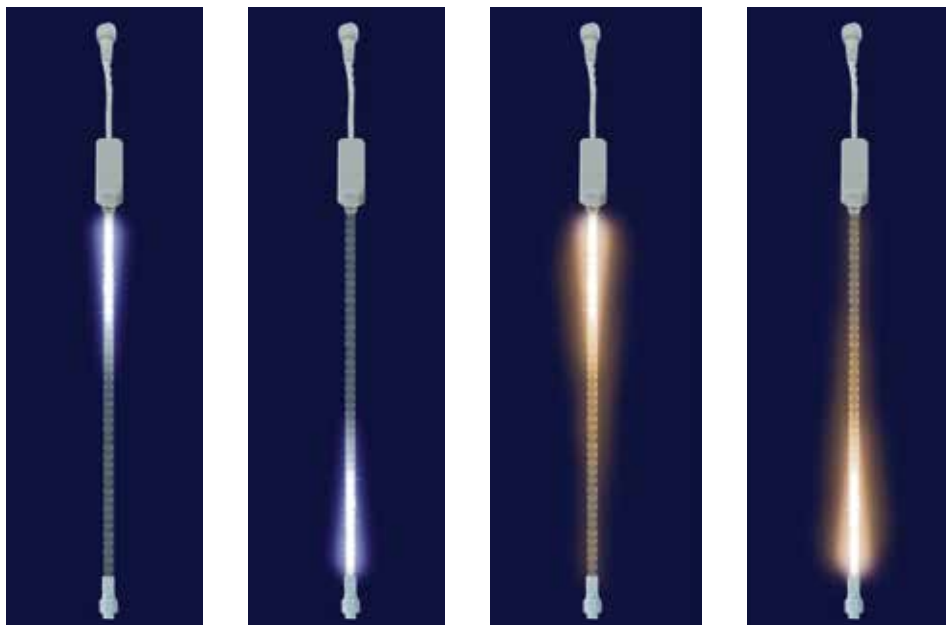

# Světelné dekorace LED RAMPOUCHY SNOW-FALL

efektivně

## LED RAMPOUCHY SNOW-FALL 230 V

**CHROMEX**

profesionální prodloužitelná dekorace s efektem padajícího sněhu

Rampouch je zakončen konektorem typu B z programu MAXILEB-LED a lze ho tak pomocí přípojovacího T-kabelu (SR-032093, SR-032278, SR-032279) zapojit do stávajícího nebo nově pořizovaného osvětlení s profesionálními girlandami MAXILEB-LED.