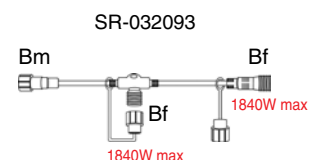

## LED GIRLANDY ANGEL HAIR 230 V

**CHROMEX**

**!** Napájecí kabel není součástí balení.

reference	označení	počet + barva LED	rozměr	barva kabelu	napětí / příkon
SR-050602	GIRLANDA ANGEL HAIR	☐ 105 bílých LED stálesvitících + ☐ 45 bílých LED blikajících	1 m	bílá	230V / 25W
SR-050603	GIRLANDA ANGEL HAIR	☐ 105 teple bílých LED stálesvitících + ☐ 45 bílých LED blikajících	1 m	bílá	230V / 25W
SR-032093	Připojovací T-kabel bílý 0,25m	-	0,25 m	bílá	1840W max