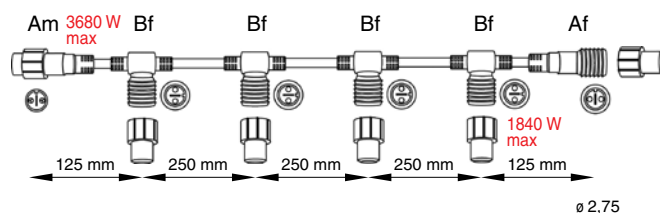

■ **SR-058919 PRŮBĚŽNÝ ROZBOČOVACÍ KABEL**

□ **SR-050479 PRŮBĚŽNÝ ROZBOČOVACÍ KABEL**

pro vytváření stálesvitících světelných závěsů a podhledů libovolných rozměrů