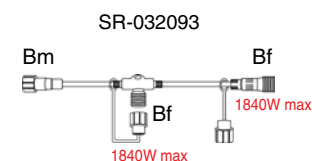

reference	označení	počet LED	barva LED	délka	barva kabelu	napětí / příkon
SR-550078	GIRLANDA BOA SNOW-FALL	120	studená bílá	1,20 m	bílá	230V / 0,8W
SR-550079	GIRLANDA BOA SNOW-FALL	144	studená bílá	3 m	bílá	230V / 1W
SR-550081	GIRLANDA BOA SNOW-FALL	248	studená bílá	5 m	bílá	230V / 1,7W
SR-032093	Připojovací T-kabel bílý 0,25 m	-	-	0,25 m	bílá	1840W max