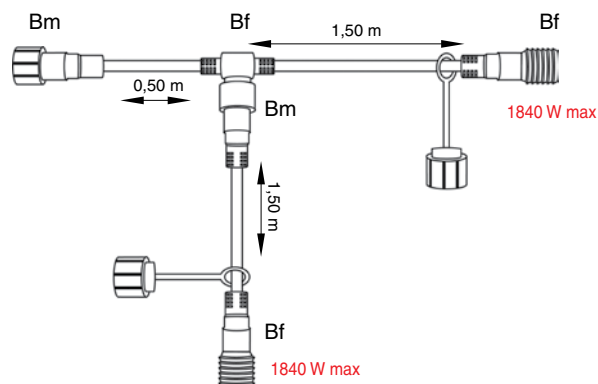

SR-058814 ROZBOČOVACÍ KABEL B / "Y"

pro rozbočování světelných girland