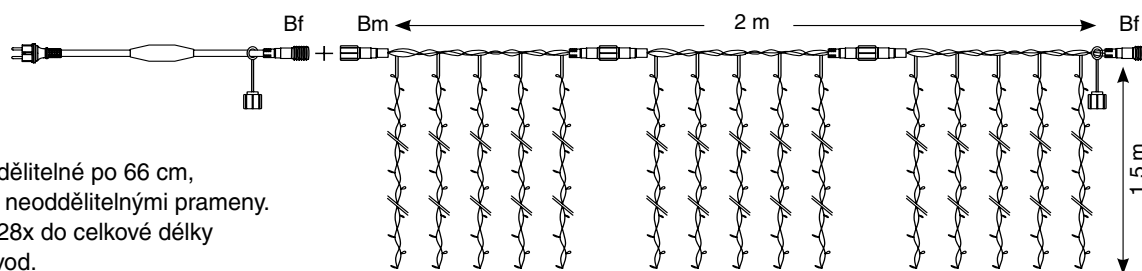

Závěsy o výšce 1,5 m jsou dělitelné po 66 cm, každá sekce je tvořena pěti neoddělitelnými prameny. Závěsy lze prodloužit max. 28x do celkové délky 56 m na jeden napájecí přívod.

Světelné závěsy MAXILEB-LED 230 V - výška 1,5 m

reference	označení	počet LED	barva LED	délka / výška	počet pramenů	barva kabelu	napětí / příkon
SR-550035	SVĚTELNÝ ZÁVĚS MAXILEB-LED	150	studená bílá	2,0 x 1,5 m	15	bílá	230V / 13W
SR-550036	SVĚTELNÝ ZÁVĚS MAXILEB-LED	150	teple bílá	2,0 x 1,5 m	15	bílá	230V / 13W
SR-550037	SVĚTELNÝ ZÁVĚS MAXILEB-LED	150	modrá	2,0 x 1,5 m	15	bílá	230V / 13W