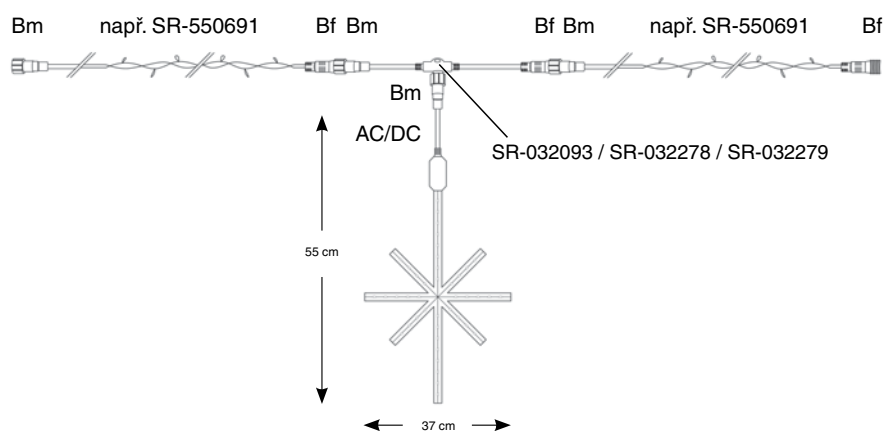

! Napájecí kabel není součástí balení.

VIDEO s ukázkou animace zde:
YouTube <https://youtu.be/X3u2R5zc9YQ>