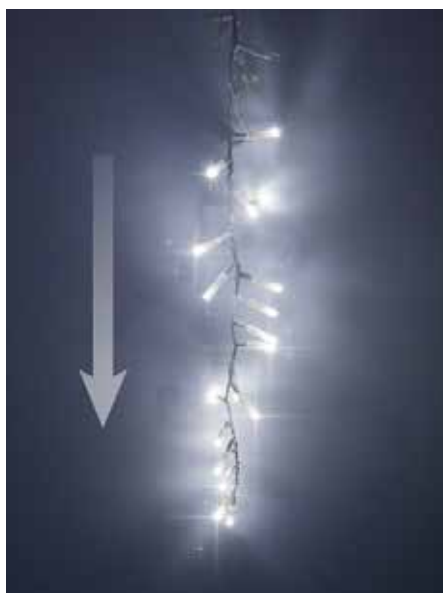

Speciální světelné girlandy LED 230 V

efektivně

3D LED GIRLANDY BOA SNOW-FALL 230 V

CHROMEX

Girlandy s efektem padajícího sněhu. Girlandy nejsou prodloužitelné.

! Napájecí kabel není součástí balení.

reference	označení	počet LED	barva LED	délka	barva kabelu	napětí / příkon
SR-550078	GIRLANDA BOA SNOW-FALL	120	studená bílá	1,20 m	bílá	230V / 0,8W
SR-550079	GIRLANDA BOA SNOW-FALL	144	studená bílá	3 m	bílá	230V / 1W
SR-550081	GIRLANDA BOA SNOW-FALL	248	studená bílá	5 m	bílá	230V / 1,7W
SR-032093	Připojovací T-kabel bílý 0,25 m	-	-	0,25 m	bílá	1840W max