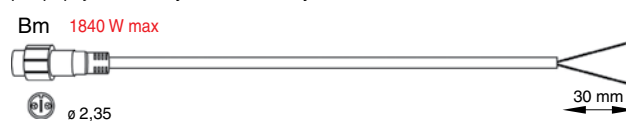

SR-032188 (0,3 m) PŘIPOJOVACÍ KABEL B

SR-058940 (3 m) PŘIPOJOVACÍ KABEL B

pro připojení světelných motivů do systému MAXILEB-LED