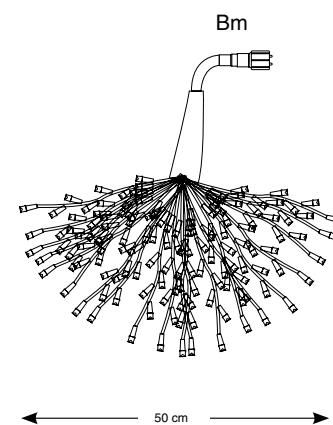

reference	označení	počet + barva LED	rozměr	barva kabelu	napětí / příkon
SR-050763	LED PUGÉT	80 bílých LED stálesvitících + 20 bílých LED blikajících	50 cm	bílá	230V / 7W
SR-050764	LED PUGÉT	80 bílých LED stálesvitících + 20 bílých LED blikajících	50 cm	tmavo-zelená	230V / 7W