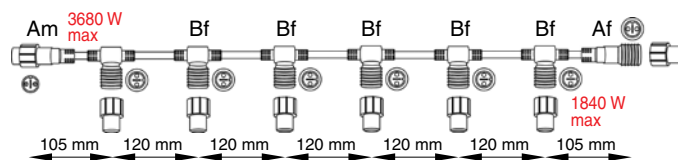

■ **SR-059241 PRŮBĚŽNÝ ROZBOČOVACÍ KABEL**

□ **SR-059240 PRŮBĚŽNÝ ROZBOČOVACÍ KABEL**

pro vytváření stálesvitících světelných závěsů a podhledů libovolných rozměrů