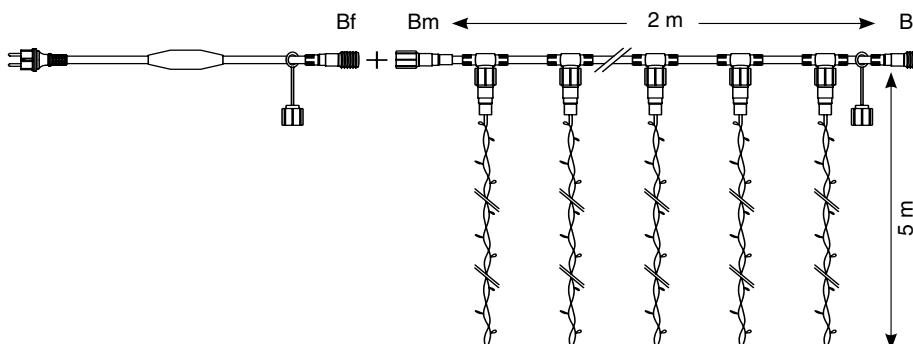

- + • vysoká životnost světelného závěsu minimálně 50.000 hodin
- • velmi nízká spotřeba energie