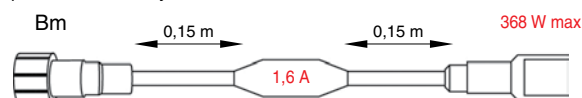

SR-032189 PŘIPOJOVACÍ KABEL B

SR-032339 PŘIPOJOVACÍ KABEL B

pro světelné kabely LED