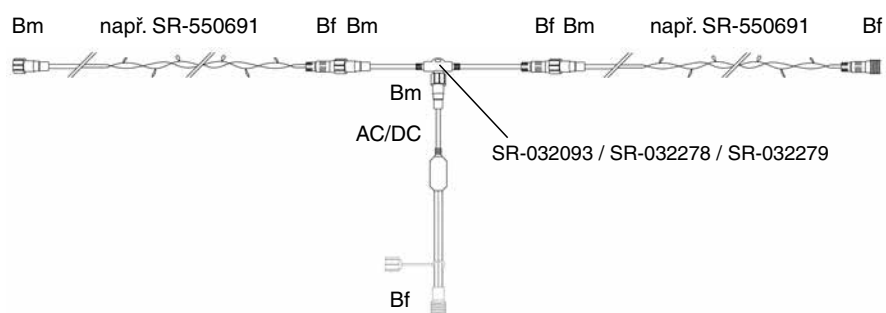

Světelné dekorace LED RAMPOUCHY SNOW-FALL

efektivně

LED RAMPOUCHY SNOW-FALL 230 V

CHROMEX

profesionální prodloužitelná dekorace s efektem padajícího sněhu

Rampouch je zakončen konektorem typu B z programu MAXILEB-LED a lze ho tak pomocí přípojovacího T-kabelu (SR-032093, SR-032278, SR-032279) zapojit do stávajícího nebo nově pořizovaného osvětlení s profesionálními girlandami MAXILEB-LED.

! Napájecí kabel není součástí balení.

reference	označení	počet LED	barva LED	rozměr	napětí / příkon
SR-051180	LED RAMPOUCH efektový - SNOWFALL	50	studená bílá	0,50 m	230V / 3W
SR-550485	LED RAMPOUCH efektový - SNOWFALL	50	teple bílá	0,50 m	230V / 3W
SR-051181	LED RAMPOUCH efektový - SNOWFALL	72	studená bílá	1,00 m	230V / 6W
SR-550486	LED RAMPOUCH efektový - SNOWFALL	72	teple bílá	1,00 m	230V / 6W
SR-032093	Přípojovací T-kabel bílý 0,25 m	-	-	0,25 m	1840W max
SR-032278	Přípojovací T-kabel bílý 0,5 m	-	-	0,50 m	1840W max
SR-032279	Přípojovací T-kabel černý 0,5 m	-	-	0,50 m	1840W max