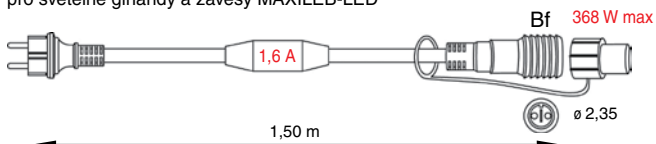

SR-058989 NAPÁJECÍ KABEL B + AC/DC

pro světelné girlandy a závěsy MAXILEB-LED