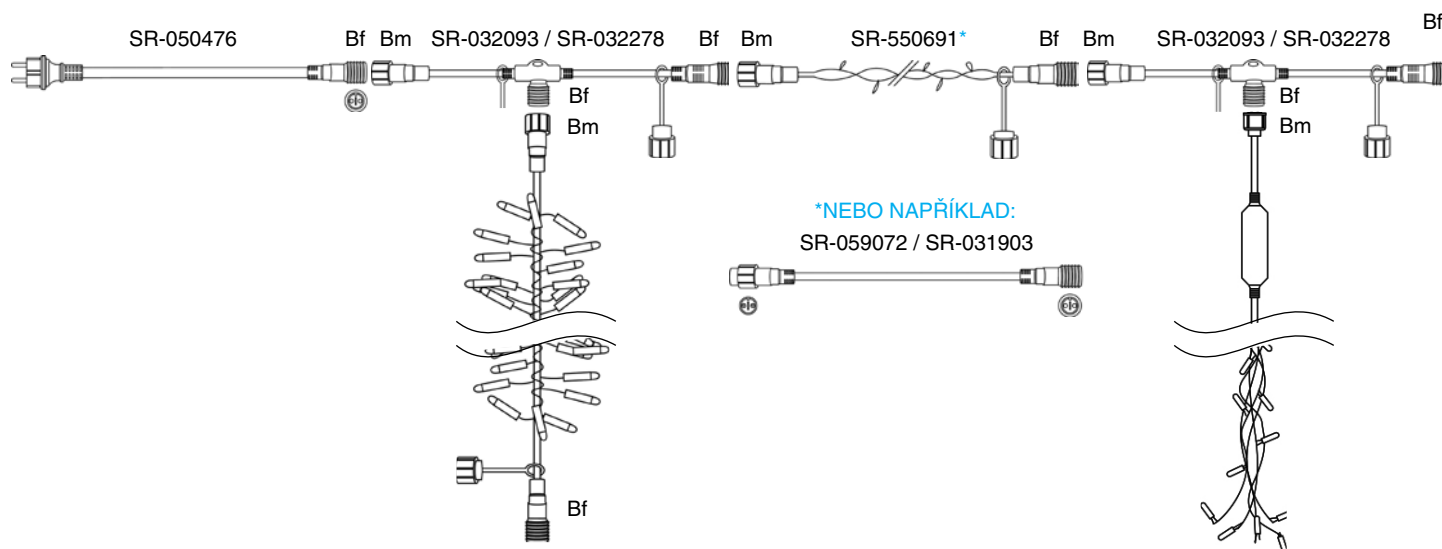

PŘÍKLAD ZAPOJENÍ

Příklad zapojení LED GIRLAND BOA a ANGEL HAIR pomocí propojovacího příslušenství MAXILEB-LED (viz str. 42 - 45).