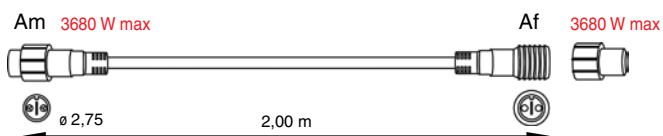

■ **SR-058815 PRODLUŽOVACÍ KABEL A-A**

□ **SR-032283 PRODLUŽOVACÍ KABEL A-A**

pro světelné závěsy MAXILEB a rozbočovací kabely SR-058919, SR-050479, SR-059240, SR-059241