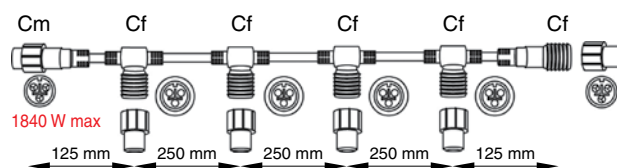

SR-059127 PRŮBĚŽNÝ ROZBOČOVACÍ KABEL SR-032288 PRŮBĚŽNÝ ROZBOČOVACÍ KABEL

Pro vytváření efektních (blikajících) světelných závěsů, podhledů a podobných světelných dekorací libovolných rozměrů. Při použití tohoto typu průběžného rozbočovacího kabelu se dekorace sestavují z efektních světelných girland MAXILEB-LED TWINKLE.