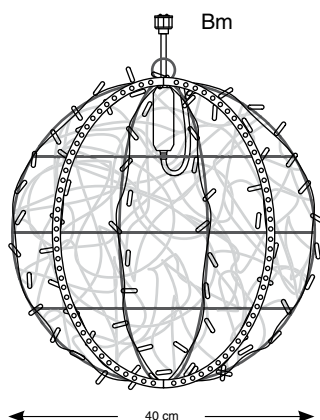

Světelné dekorace MINI-LED MOTIVY PRO VÁNOČNÍ STROMY

efektivně

3D LED KOULE BELLIZ 230 V - SNOW-FALL efekt

CHROMEX

VIDEO s ukázkou animace!

! Napájecí kabel není součástí balení.

reference	označení	počet LED	barva LED	rozměr	barva kabelu	napětí / příkon
SM-050864	3D LED KOULE BELLIZ	180	studená bílá	40 cm	transparentní	230V / 11W
SM-051029	3D LED KOULE BELLIZ	180	teple bílá	40 cm	transparentní	230V / 11W