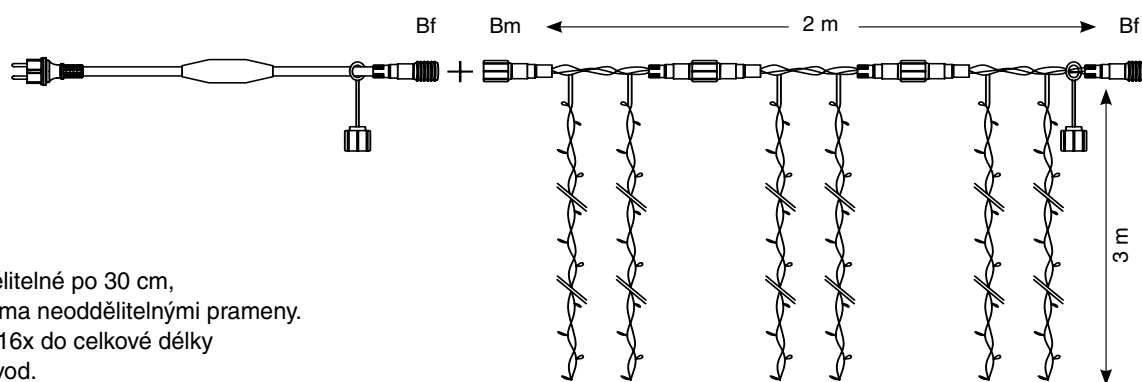

Závěsy o výšce 3 m jsou dělitelné po 30 cm, každá sekce je tvořena dvěma neoddělitelnými prameny. Závěsy lze prodloužit max. 16x do celkové délky 32 m na jeden napájecí přívod.

Světelné závěsy MAXILEB-LED 230 V - výška 3 m

reference	označení	počet LED	barva LED	délka / výška	počet pramenů	barva kabelu	napětí / příkon
SR-550039	SVĚTELNÝ ZÁVĚS MAXILEB-LED	280	studená bílá	2,0 x 3,0 m	14	bílá	230V / 28W
SR-550040	SVĚTELNÝ ZÁVĚS MAXILEB-LED	280	teple bílá	2,0 x 3,0 m	14	bílá	230V / 28W
SR-550041	SVĚTELNÝ ZÁVĚS MAXILEB-LED	280	modrá	2,0 x 3,0 m	14	bílá	230V / 28W