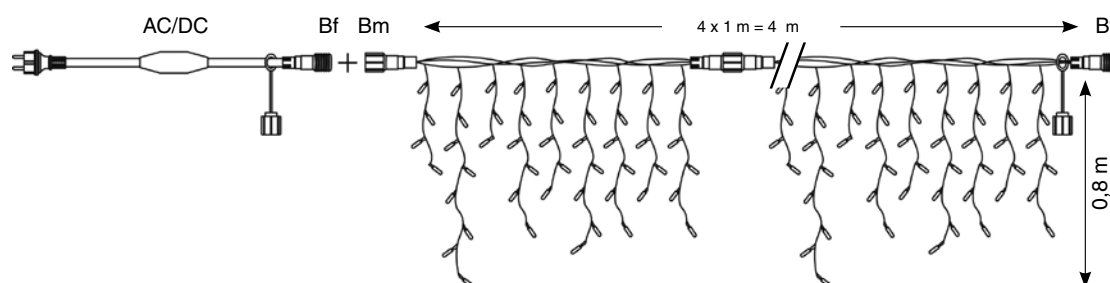

# Světelné závěsy MAXILEB-LED „ICICLE“ 230 V

stálesvítící

PROFESIONÁLNÍ SVĚTELNÉ ZÁVĚSY  
MAXILEB-LED „ICICLE“ 230 V - prodloužitelné, stálesvítící

**CHROMEX**

Profesionální světelné závěsy RAMPOUCHY MAXILEB-LED jsou dělitelné po 1 metru a lze je prodloužit max. 19x až do celkové délky 76 metrů na jeden napájecí přívod.