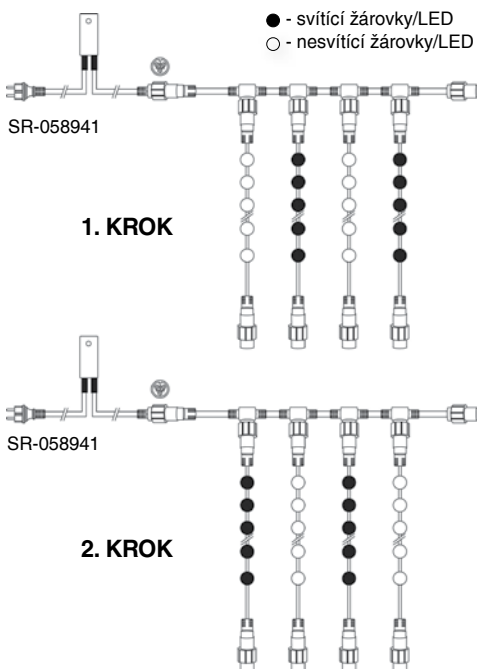

SCHEMATICKÉ ZNÁZORNĚNÍ PRŮBĚHU SVĚTLNÉHO EFEKTU

postupně se rozsvěčují vždy celé prameny s tím, že výsledným světelným efektem je pohyb zleva doprava