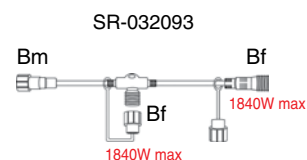

reference	označení	počet LED	barva LED	délka	barva kabelu	napětí / příkon
SR-550078	GIRLANDA BOA SNOW-FALL	120	studená bílá	1,20 m	bílá	230V / 0,8W
SR-032093	Připojovací T-kabel bílý 0,25 m	-	-	0,25 m	bílá	1840W max