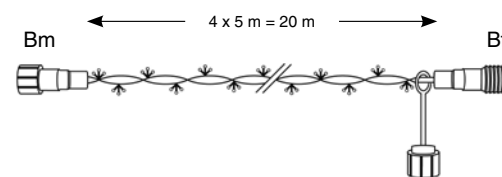

# Profesionální světelné girlandy OPTIMA MAXILEB-LED® 230 V

flash efekt

## OPTIMA MAXILEB-LED® 230 V S FLASH EFEKTEM IP67

**CHROMEX**

profesionální prodloužitelná girlanda

- 148 LED diod stálesvítících + 52 LED diod automaticky problikává
- girlanda OPTIMA MAXILEB-LED s flash efektem je dělitelná po 5 metrech a lze ji prodloužit max. 5x do celkové délky 100 m na jeden napájecí kabel
- napájecí kabel není součástí girlandy, je nutné ho objednat samostatně
- pro propojování světelných girland z programu MAXILEB-LED můžete využít propojovacího příslušenství viz str. 42 - 45.