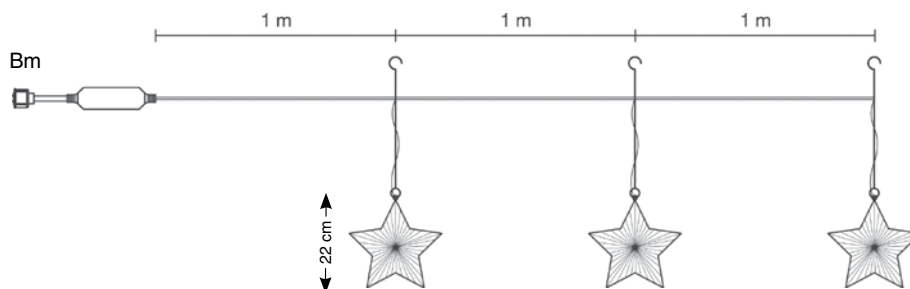

Světelné dekorace LED GIRLANDY

efektivně

LED GIRLANDY STELLIZ 230 V

CHROMEX

Girlandy o délce 3 m jsou vhodné k dekoraci menších vánočních stromů. Girlandy nejsou prodloužitelné.

+ Napájecí kabel je součástí balení.