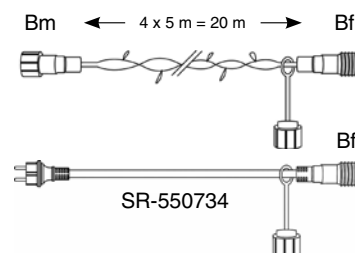

Profesionální světelné girlandy OPTIMA MAXILEB-LED® 230 V

stálesvítící

OPTIMA MAXILEB-LED® 230 V STÁLESVÍTÍČÍ IP67

profesionální prodloužitelná girlanda

CHROMEX

+ Nejprodávanejší a cenově nejvýhodnější světelná girlanda. Porovnejte cenu s konkurencí v přepočtu na počet použitých LED diod.

- integrovaný AC/DC převodník
- vysoce svítivé LED
- životnost LED min. 50.000 hodin
- minimální spotřeba el. energie
- vzájemná propojitelnost
- silikonová výplň - 100% vodotěsnost
- ochranná krytka z tvrzeného PVC
- gumový kabel H03RNF
- široká škála rozměrů a barev
- vysoká odolnost při hrubé manipulaci (při instalaci a deinstalaci)

! Napájecí kabel není součástí balení.