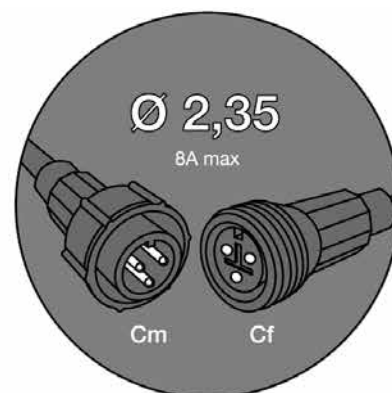

KONEKTOR TYPU C