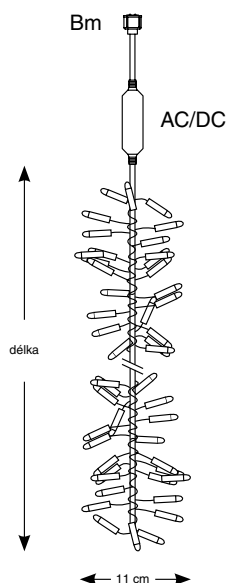

Speciální světelné girlandy LED 230 V

efektivně

3D LED GIRLANDY BOA SNOW-FALL 230 V

CHROMEX

Girlandy s efektem padajícího sněhu. Girlandy nejsou prodloužitelné.

! Napájecí kabel není součástí balení.

reference	označení	počet LED	barva LED	délka	barva kabelu	napětí / příkon
SR-550078	GIRLANDA BOA SNOW-FALL	120	studená bílá	1,20 m	bílá	230V / 0,8W
SR-550079	GIRLANDA BOA SNOW-FALL	144	studená bílá	3 m	bílá	230V / 1W
SR-550081	GIRLANDA BOA SNOW-FALL	248	studená bílá	5 m	bílá	230V / 1,7W
SR-032093	Připojovací T-kabel bílý 0,25 m	-	-	0,25 m	bílá	1840W max