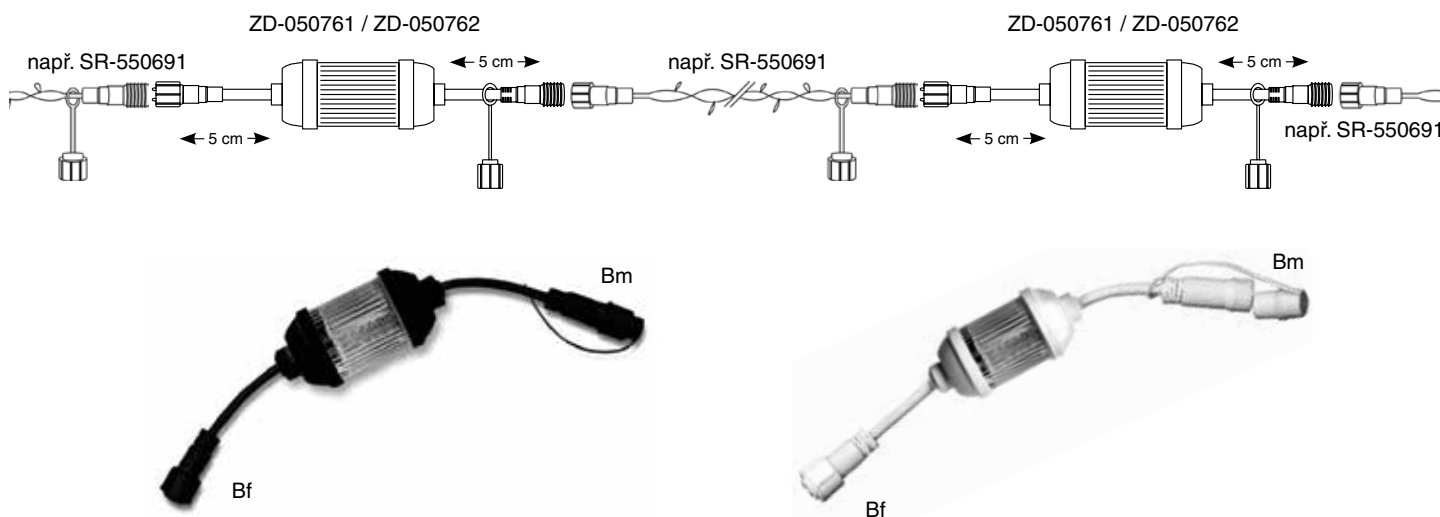

ZÁBLESKOVÁ ŽÁROVKA LED S KONEKTORY TYPU MAXILEB®

Žárovka bliká frekvencí přibližně 60 záblesků za minutu.

reference	označení	barva LED	počet LED	rozměr	barva kabelu	balení	napětí / příkon
ZD-050761	Záblesková žárovka LED s konektory MAXILEB	studená bílá	18	ø 4 cm	černá	1ks	230V / 0,8W
ZD-050762	Záblesková žárovka LED s konektory MAXILEB	studená bílá	18	ø 4 cm	bílá	1ks	230V / 0,8W