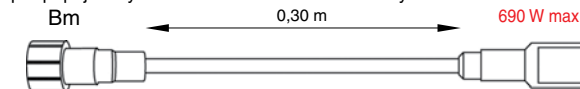

SR-032187 PŘIPOJOVACÍ KABEL B

SR-032338 PŘIPOJOVACÍ KABEL B

pro připojení systému MAXILEB-LED ke světelným kabelům