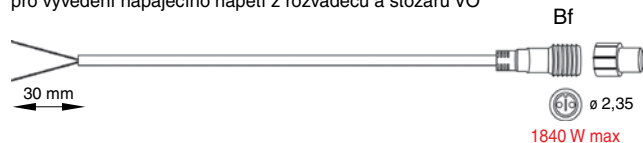

SR-058968 (3 m) PŘIPOJOVACÍ KABEL B

pro vyvedení napájecího napětí z rozvaděčů a stožárů VO