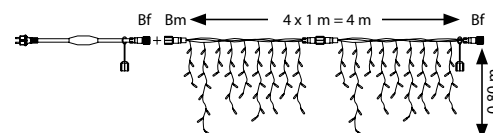

Světelné závěsy MAXILEB-LED „ICICLE“ s FLASH efektem - výška 0,5 m

Profesionální světelné závěsy MAXILEB-LED „ICICLE“ s FLASH efektem jsou tvořeny jednou 4m částí, kterou nelze rozdělit. Lze je prodloužit max. 29x až do celkové délky 116 metrů na jeden napájecí přívod. Obsahují 120 LED diod stálesvítících + 39 LED diod automaticky blikajících.

reference	označení	počet + barva LED	délka / výška	barva kabelu	napětí / příkon
SR-051328	MAXI-LED "ICICLE" + FLASH efekt	120 bílých LED stálesvítících + 39 bílých LED blikajících	4,0 x 0,5 m	bílá	230V / 12W
SR-051329	MAXI-LED „ICICLE“ + FLASH efekt	120 teple bílých LED stálesv. + 39 bílých LED blikajících	4,0 x 0,5 m	bílá	230V / 12W
SR-550053	MAXI-LED „ICICLE“ + FLASH efekt	120 modrých LED stálesv. + 39 bílých LED blikajících	4,0 x 0,5 m	bílá	230V / 12W