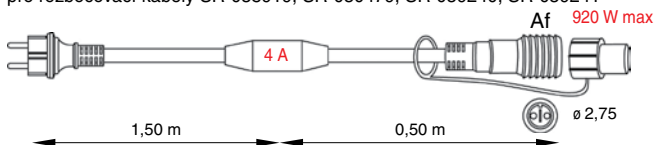

SR-032281 NAPÁJECÍ KABEL A + AC/DC

pro rozbočovací kabely SR-058919, SR-050479, SR-059240, SR-059241