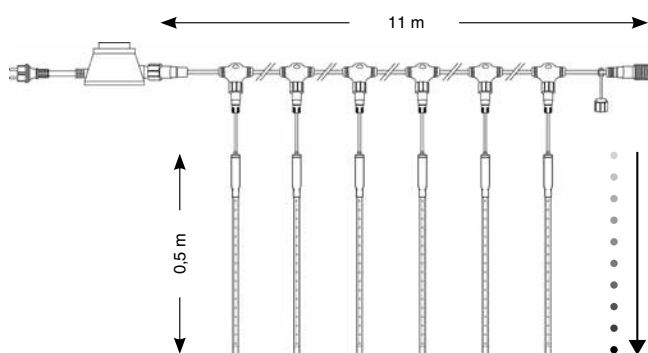

Světelné dekorace MINI-LED RAMPOUCHY SNOW-FALL

efektivné

MINI-LED RAMPOUCHY SNOW-FALL 230 V / 12 V

CHROMEX

Girlanda je dlouhá 11 metrů a obsahuje 6 ks LED RAMPOUCHŮ dlouhých 50 cm. Tato sada je vhodná pro menší vánoční stromy, svým efektem padajícího sněhu ale v žádném případě nezaostává za velkou verzí LED RAMPOUCHŮ (viz str. 21). Jednotlivé girlandy - sady rampouchů můžete spojovat až do celkové délky 99 metrů při použití jednoho napájecího zdroje.

reference	označení	počet LED	barva LED	rozměr	barva kabelu	napětí / příkon
SR-059805	Sada 6ti MINI LED rampouchů SNOW-FALL	6 x 24	studená bílá	11,0 x 0,5 m	černá	230V / 12V / 9W