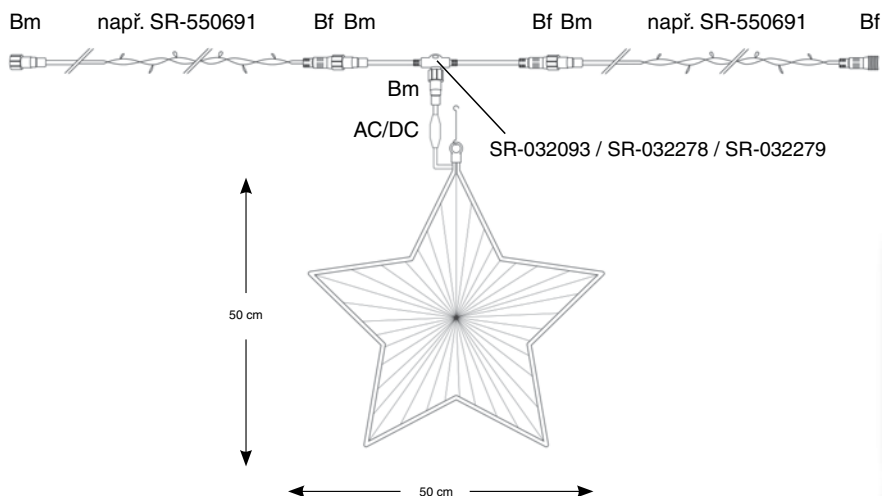

Světelné dekorace MINI-LED MOTIVY PRO VÁNOČNÍ STROMY

efektivně

LED HVĚZDY STELLY 230 V - efektové

CHROMEX

Motivy jsou vyrobeny z PVC odolného proti UV záření. Motivy jsou zakončeny konektorem typu B z programu MAXILEB-LED a lze je tak pomocí přípojovacího T-kabelu (SR-032093, SR-032278, SR-032279) zapojit do stávajícího nebo nově pořizovaného osvětlení s profesionálními girlandami MAXILEB-LED.

! Napájecí kabel není součástí balení.

VIDEO s ukázkou animace zde:
[YouTube https://youtu.be/mGmsSmZnq_0](https://youtu.be/mGmsSmZnq_0)

obr.	reference	označení		barva LED	rozměr	napětí / příkon
01	SM-050791	HVĚZDA STELLY	LED	studená bílá	0,50 x 0,50 m	230V / 8W
02	SM-050792	HVĚZDA STELLY	LED	teple bílá	0,50 x 0,50 m	230V / 8W
-	SR-032093	Přípojovací T-kabel bílý 0,25 m	-	-	0,25 m	1840W max
-	SR-032278	Přípojovací T-kabel bílý 0,5 m	-	-	0,50 m	1840W max
-	SR-032279	Přípojovací T-kabel černý 0,5 m	-	-	0,50 m	1840W max