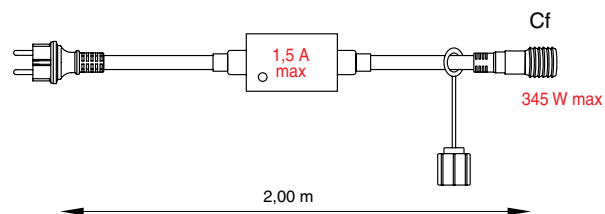

■ **SR-058941 EFEKTOVÝ OVLADAČ - AC/DC**

pro napájení a ovládání produktů MAXILEB-LED (8 programů)