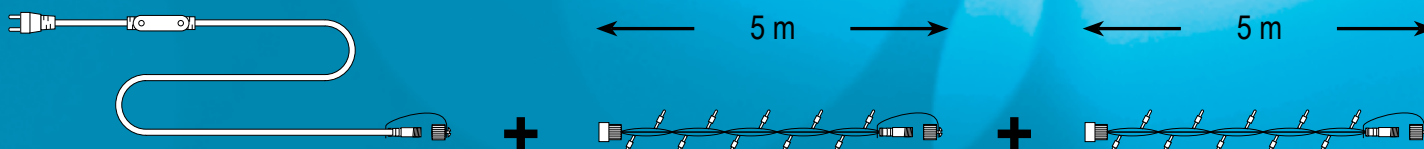

LED GIRLANDY NEOBSAHUJÍ PŘIVODNÍ NAPÁJECÍ KABEL S AC/DC PŘEVODNÍKEM, JE NUTNÉ HO OBJEDNAT SAMOSTATNĚ!

reference	název zboží	barva LED	počet LED	délka	barva kabelu	napětí / příkon	doporučená cena bez DPH	doporučená cena s DPH
SR-108046	HIGH-PROFI girlanda LED stálesvítící	studená bílá	80	10 m	tmavě zelená	230 V / 3,5 W	1 150 Kč	1 392 Kč
SR-108047	HIGH-PROFI girlanda LED stálesvítící	teplá bílá	80	10 m	tmavě zelená	230 V / 3,5 W	1 150 Kč	1 392 Kč
SR-108041	HIGH-PROFI girlanda LED stálesvítící	modrá	80	10 m	tmavě zelená	230 V / 3,5 W	1 150 Kč	1 392 Kč
SR-108043	HIGH-PROFI girlanda LED stálesvítící	červená	80	10 m	tmavě zelená	230 V / 3,5 W	1 150 Kč	1 392 Kč
SR-108044	HIGH-PROFI girlanda LED stálesvítící	žlutá	80	10 m	tmavě zelená	230 V / 3,5 W	1 150 Kč	1 392 Kč
SR-108042	HIGH-PROFI girlanda LED stálesvítící	zelená	80	10 m	tmavě zelená	230 V / 3,5 W	1 150 Kč	1 392 Kč
SR-108048	HIGH-PROFI girlanda LED stálesvítící	multicolor	80	10 m	tmavě zelená	230 V / 3,5 W	1 150 Kč	1 392 Kč
SR-051089	HIGH-PROFI napájecí kabel 230 V + AC/DC	-	-	1,5 m	černá	230 V / 576 W	175 Kč	212 Kč

HIGH-PROFI prodlužovací LED girlandy - 230 V

FLASH EFEKT - PRO VENKOVNÍ POUŽITÍ (IP67)

5 LET
ZÁRUKA

Tento typ HIGH-PROFI prodlužovacích LED girland na 230 V obsahuje z celkového počtu vždy cca 10 % jemně problikávajících LED diod, které mají vždy barvu studenou bílou nezávisle na tom, jaká je majoritní barva girlandy. Girlandy jsou určeny pro výzdobu velkých krásných vánočních stromů ve městech, obcích, obchodních centrech apod. Své uplatnění najdou ale i při výzdobě firemních vánočních stromů a na soukromých zahradách. Každá girlanda je zakončena šroubovacím vodotěsným konektorem, na jedné straně sameček na druhé samička. Jednotlivé girlandy můžete tedy napojovat jednu za druhou, celkem lze zapojit na jeden přívodní napájecí kabel až 100 girland do maximální délky 500 m. Při napojování můžete buď používat girlandy stejné barvy nebo zkombinovat dvě či více barev.