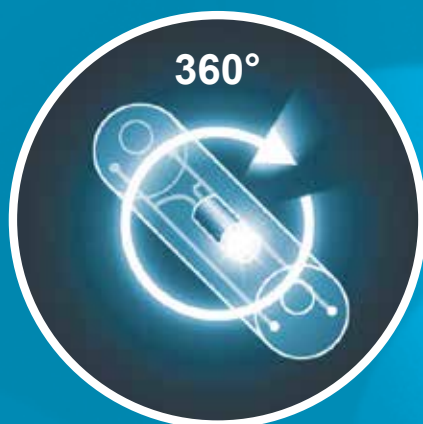

Profesionální světelné kabely HIGH QUALITY LED - 230 V

STÁLESVÍTÍCÍ - PRO VENKOVNÍ POUŽITÍ

5 LET
ZÁRUKA

Nová generace světelných LED kabelů. K dispozici je široká škála barev: studená bílá (5000 - 6500 K), teplá bílá (2700 - 3500 K), modrá, zelená, žlutá a červená. Kabely jsou vyrobeny z flexibilního transparentního PVC o průměru 13 mm a jsou odolné vůči UV záření. Obsahují 36 LED diod na 1 m, jejich pravidelné horizontální uspořádání zaručuje rovnoměrný svit 360° kolem osy.

Minimální dělitelná délka pro všechny barvy je 1 m!

ZVÝHODNĚNÁ CENA 195 Kč bez DPH v případě odběru celé cívky 30 m nebo 90 m!

reference	název zboží	balení (cívka)	barva LED	napětí / příkon	doporučená cena bez DPH	doporučená cena s DPH
SK-350567	Světelný kabel HIGH QUALITY LED 13 mm	30 m	studená bílá	230 V / 4 W / 1 m	5 850 Kč	7 079 Kč
SK-350689	Světelný kabel HIGH QUALITY LED 13 mm	30 m	teplá bílá	230 V / 4 W / 1 m	5 850 Kč	7 079 Kč
SK-350685	Světelný kabel HIGH QUALITY LED 13 mm	30 m	modrá	230 V / 4 W / 1 m	5 850 Kč	7 079 Kč
SK-350688	Světelný kabel HIGH QUALITY LED 13 mm	30 m	zelená	230 V / 4 W / 1 m	5 850 Kč	7 079 Kč
SK-350687	Světelný kabel HIGH QUALITY LED 13 mm	30 m	žlutá	230 V / 4 W / 1 m	5 850 Kč	7 079 Kč
SK-350686	Světelný kabel HIGH QUALITY LED 13 mm	30 m	červená	230 V / 4 W / 1 m	5 850 Kč	7 079 Kč
SK-050567	Světelný kabel HIGH QUALITY LED 13 mm	90 m	studená bílá	230 V / 4 W / 1 m	17 550 Kč	21 236 Kč
SK-050689	Světelný kabel HIGH QUALITY LED 13 mm	90 m	teplá bílá	230 V / 4 W / 1 m	17 550 Kč	21 236 Kč
SK-050685	Světelný kabel HIGH QUALITY LED 13 mm	90 m	modrá	230 V / 4 W / 1 m	17 550 Kč	21 236 Kč
SK-050688	Světelný kabel HIGH QUALITY LED 13 mm	90 m	zelená	230 V / 4 W / 1 m	17 550 Kč	21 236 Kč
SK-050687	Světelný kabel HIGH QUALITY LED 13 mm	90 m	žlutá	230 V / 4 W / 1 m	17 550 Kč	21 236 Kč
SK-050686	Světelný kabel HIGH QUALITY LED 13 mm	90 m	červená	230 V / 4 W / 1 m	17 550 Kč	21 236 Kč