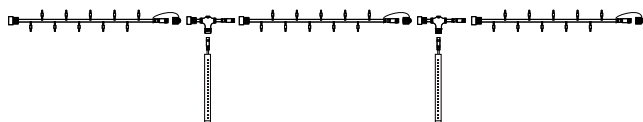

LED rampouchy SNOWTUBE s efektem padajícího sněhu - 230 V

PRO VENKOVNÍ POUŽITÍ

5 LET
ZÁRUKA

Viz str. 6 - 10

Viz str. 6 - 10

Viz str. 6 - 10

Viz str. 24

Viz str. 24