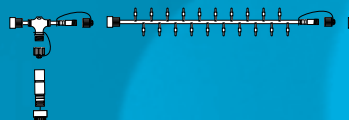

Viz str. 6 - 10