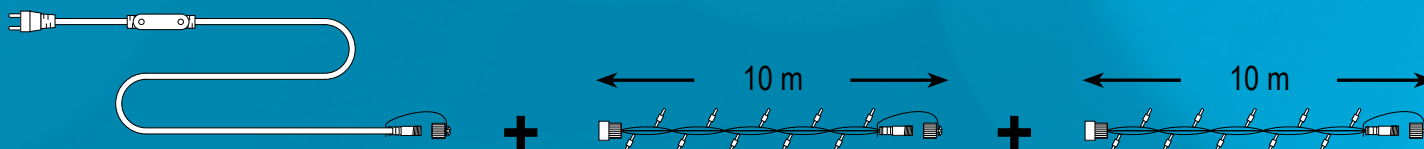

HIGH-PROFI ECONOMY prodlužovací LED girlandy - 230 V

STÁLESVÍTÍCÍ - PRO VENKOVNÍ POUŽITÍ (IP67)

5 LET
ZÁRUKA

HIGH-PROFI ECONOMY prodlužovací LED girlandy na 230 V jsou určeny pro výzdobu vánočních stromů ve městech, obcích, obchodních centrech apod. Své uplatnění mají i při výzdobě firemních vánočních stromů a na soukromých zahradách. Každá girlanda je zakončena šroubovacím vodotěsným konektorem, na jedné straně sameček na druhou samičku. Jednotlivé girlandy můžete tedy napojovat jednu za druhou, celkem lze zapojit na jeden přívodní napájecí kabel až 100 girland do maximální délky 500 m. Při napojování můžete buď používat girlandy stejné barvy nebo zkombinovat dvě či více barev. Záleží jen na vaší kreativitě.