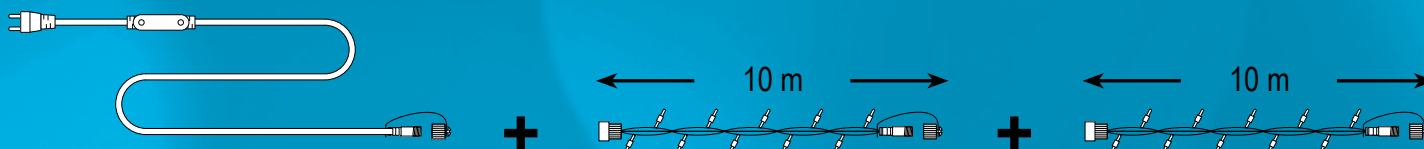

LED GIRLANDY NEBSAHUJÍ PŘÍVODNÍ NAPÁJECÍ KABEL S AC/DC PŘEVODNÍKEM, JE NUTNÉ HO OBJEDNAT SAMOSTATNĚ!

reference	název zboží	počet a barva LED	délka	barva kabelu	napětí / příkon	doporučená cena bez DPH	doporučená cena s DPH
SR-108050	HIGH-PROFI girlanda LED + FLASH efekt	54 teple bílých stálesvítících + 14 studených bílých stálesvítících + 12 studených bílých FLASH	10 m	tmavě zelená	230 V / 3,5 W	1 395 Kč	1 688 Kč
SR-108056	HIGH-PROFI girlanda LED + FLASH efekt	70 studených bílých stálesvítících + 10 studených bílých FLASH	10 m	tmavě zelená	230 V / 3,5 W	1 295 Kč	1 567 Kč
SR-108057	HIGH-PROFI girlanda LED + FLASH efekt	70 teple bílých stálesvítících + 10 studených bílých FLASH	10 m	tmavě zelená	230 V / 3,5 W	1 295 Kč	1 567 Kč
SR-051089	HIGH-PROFI napájecí kabel 230 V + AC/DC	-	1,5 m	černá	230 V / 576 W	175 Kč	212 Kč