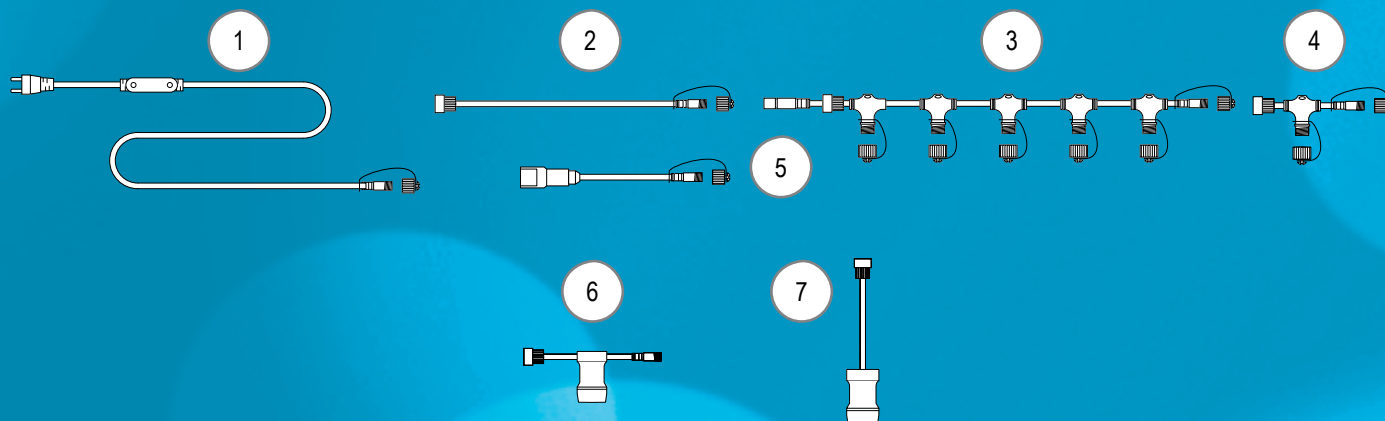

Propojovací příslušenství pro HIGH-PROFI prodlužovací LED produkty - 230 V

PRO VENKOVNÍ POUŽITÍ

5 LET
ZÁRUKA

obr.	reference	název zboží	délka	počet konektorů	barva kabelu	napětí	doporučená cena bez DPH	doporučená cena s DPH
1	SR-036119	HIGH-PROFI napájecí kabel 230 V + AC/DC	1,5 m	1 F	bílá	230 V / 576 W	175 Kč	212 Kč
1	SR-051089	HIGH-PROFI napájecí kabel 230 V + AC/DC	1,5 m	1 F	černá	230 V / 576 W	175 Kč	212 Kč
2	SR-051024	HIGH-PROFI prodlužovací kabel 230 V	3 m	1 M + 1 F	bílá	230 V	226 Kč	273 Kč
2	SR-051023	HIGH-PROFI prodlužovací kabel 230 V	3 m	1 M + 1 F	černá	230 V	226 Kč	273 Kč
2	SR-051025	HIGH-PROFI prodlužovací kabel 230 V	5 m	1 M + 1 F	černá	230 V	328 Kč	397 Kč
2	SR-051026	HIGH-PROFI prodlužovací kabel 230 V	10 m	1 M + 1 F	černá	230 V	574 Kč	695 Kč
3	SR-051028	HIGH-PROFI průběžný rozbočovací kabel 230 V	1 m	1 M + 5 F + 1 F	bílá	230 V	393 Kč	475 Kč
-	SR-051030	HIGH-PROFI průběžný rozbočovací kabel 230 V	1 m	1 M + 10 F + 1 F	bílá	230 V	641 Kč	775 Kč
4	SR-051032	HIGH-PROFI T-konektor 230 V	22 cm	1 M + 1 F + 1 F	bílá	230 V	136 Kč	165 Kč
4	SR-051031	HIGH-PROFI T-konektor 230 V	22 cm	1 M + 1 F + 1 F	černá	230 V	136 Kč	165 Kč
5	SR-058109	HIGH-PROFI připojovací kabel pro světlé kabely	12 cm	1 M + nap. konektor	bílá	230 V	129 Kč	156 Kč
6	SR-010010	Oboustranný připojovací kabel E27 do systému HIGH-PROFI 230 V	43 cm	1 M + 1 F	bílá	max. 576 W	165 Kč	200 Kč
7	SR-010020	Jednostranný připojovací kabel E27 do systému HIGH-PROFI 230 V	26 cm	1 M	bílá	max. 576 W	58 Kč	70 Kč
7	SR-010025	Jednostranný připojovací kabel E27 do systému HIGH-PROFI 230 V	26 cm	1 M	černá	max. 576 W	58 Kč	70 Kč
-	SR-000100	Adaptér MAXILED (male) – HIGH-PROFI (female)	15 cm	1 M + 1 F	černá	max. 576 W	69 Kč	83 Kč
-	SR-000200	Adaptér MAXILED (female) – HIGH-PROFI (male)	15 cm	1 M + 1 F	černá	max. 576 W	69 Kč	83 Kč