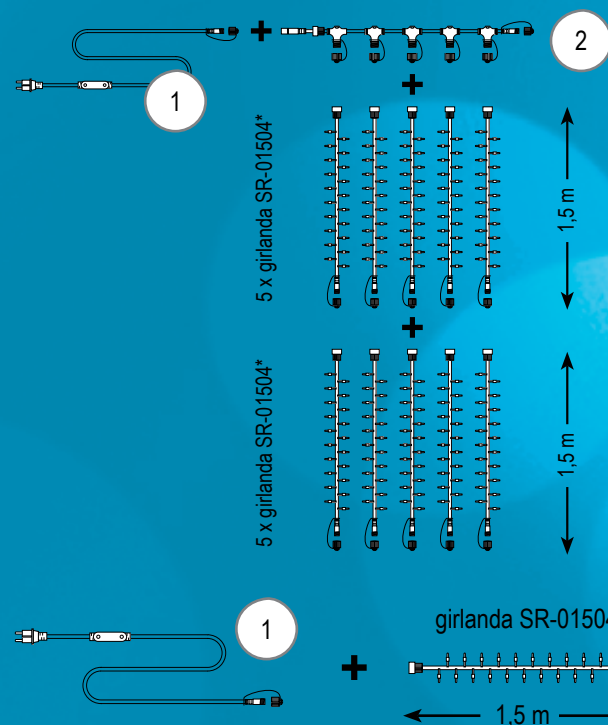

PŘÍKLAD POUŽITÍ

Světelný závěs sestavený z prodlužovacích LED girland DELUXE a propojovacího příslušenství (napájecí kabel + průběžný rozbočovací kabel). Tímto způsobem je možné snadno sestavovat prakticky libovolně dlouhé světelné závěsy v násobcích 1,5 m. Omezení spočívá pouze v celkovém příkonu, který nesmí převýšit 576 W. Zároveň je třeba věnovat pozornost vhodnému mechanickému uchycení jednotlivých pramenů při větších délkách.