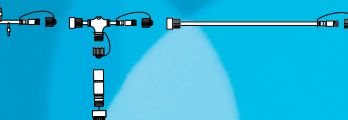

Viz str. 6 - 10

Viz str. 24