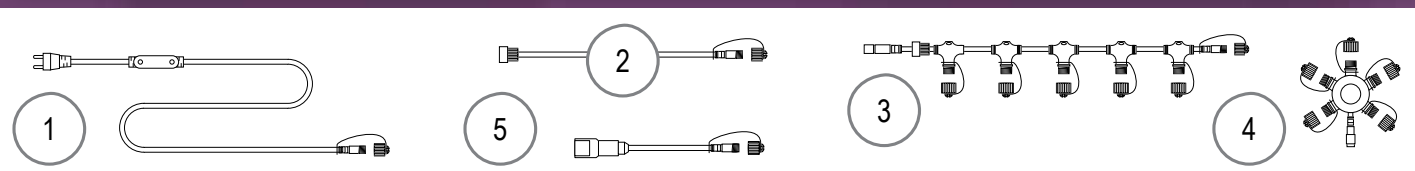

Propojovací příslušenství pro profesionální interiérové prodlužovací LED girlandy - 230 V

PRO VNITŘNÍ POUŽITÍ

5 LET
ZÁRUKA

obr.	reference	název zboží	délka / rozměr	počet konektorů	barva kabelu	napětí	doporučená cena bez DPH	doporučená cena s DPH
1	SR-050189	Napájecí kabel 230 V s AC/DC převodníkem	1,5 m	1 F	bílá	230 V / 576 W	65 Kč	79 Kč
2	SR-050021	Prodlužovací kabel 230 V	2 m	1 M + 1 F	černá	230 V	62 Kč	75 Kč
2	SR-050023	Prodlužovací kabel 230 V	3 m	1 M + 1 F	černá	230 V	79 Kč	96 Kč
3	SR-050028	Průběžný rozbočovací kabel 230 V	1 m	1 M + 5 F + 1 F	bílá	230 V	105 Kč	127 Kč
3	SR-050027	Průběžný rozbočovací kabel 230 V	1 m	1 M + 5 F + 1 F	černá	230 V	105 Kč	127 Kč
-	SR-050030	Průběžný rozbočovací kabel 230 V	1 m	1 M + 10 F + 1 F	bílá	230 V	162 Kč	196 Kč
-	SR-050029	Průběžný rozbočovací kabel 230 V	1 m	1 M + 10 F + 1 F	černá	230 V	162 Kč	196 Kč
4	SR-050034	Multikonektor 230 V	ø 10 cm	1 M + 5 F	bílá	230 V	69 Kč	83 Kč
4	SR-050033	Multikonektor 230 V	ø 10 cm	1 M + 5 F	černá	230 V	69 Kč	83 Kč
5	SK-058110	Připojovací kabel pro světelné kabely	12 cm	1 M + nap. konektor	bílá	230 V	42 Kč	51 Kč