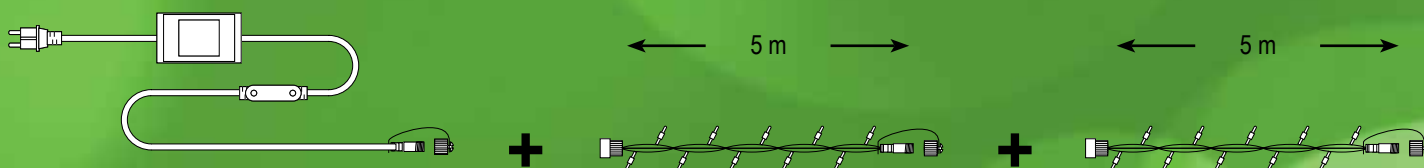

2D a 3D LED světelné motivy

STÁLESVÍTÍCÍ A EFEKTOVÉ - kompletní nabídka na vyžádání

HIGH-PROFI prodlužovací LED girlandy - 24 V

STÁLESVÍTÍCÍ - PRO VNITŘNÍ I VENKOVNÍ POUŽITÍ

5 LET
ZÁRUKA

Tento typ prodlužovacích girland na 24 V, které obsahují velmi drobné LED diody, je přímo předurčen pro výzdobu malých stromků a keřů na zahradách rodinných domů, balkonech, terasách apod. Díky tmavozelenému tenkému kabelu (což není u výrobků na 24 V na úkor bezpečnosti), který se ztratí ve větvíčkách stromků, je tato girlanda velmi vhodná i pro zdobení různých girland z umělého či přírodního jehličí. V neposlední řadě se hodí i pro zdobení vánočních stromků v interiérech. Každá girlanda je zakončena šroubovacím vodotěsným konektorem, na jedné straně sameček na druhé samička. Jednotlivé girlandy můžete tedy napojovat jednu za druhou, celkem můžete zapojit na jeden napájecí zdroj až 10 respektive 27 girland do maximální délky 50 m respektive 135 m. Při napojování můžete buď používat girlandy stejné barvy nebo zkombinovat dvě či více barev. Záleží jen na vaší kreativitě.