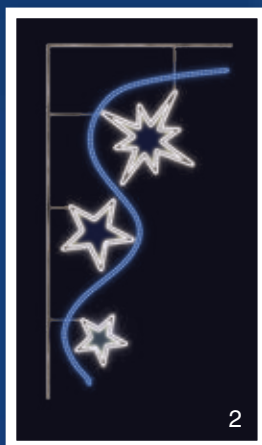

LED světelné motivy PROFI - 230 V pro stožáry veřejného osvětlení

STÁLESVÍTÍCÍ - PRO VENKOVNÍ POUŽITÍ

5 LET

ZÁRUKA NA SVÍTÍCÍ ČÁSTI

obr.	reference	název zboží	barva LED	rozměr	napětí / příkon	doporučená cena bez DPH	doporučená cena s DPH
1	SM-929007	ŠNEK	studená bílá	45 x 125 cm	230V / 32W	9 995 Kč	12 094 Kč
2	SM-929009	ŠNEK	teplá bílá	45 x 125 cm	230V / 32W	9 995 Kč	12 094 Kč
3	SM-930007	PŮLMĚSÍC S HVĚZDÍČÍ	studená bílá	75 x 135 cm	230V / 24W	11 465 Kč	13 873 Kč
4	SM-930008	PŮLMĚSÍC S HVĚZDÍČÍ	teplá bílá	75 x 135 cm	230V / 24W	11 465 Kč	13 873 Kč
5	SM-930107	SVAZEK HVĚZD	studená bílá	55 x 125 cm	230V / 32W	11 695 Kč	14 151 Kč
6	SM-930108	SVAZEK HVĚZD	teplá bílá	55 x 125 cm	230V / 32W	11 695 Kč	14 151 Kč
7	SM-995207	PADAJÍCÍ HVĚZDY	studená bílá	110 x 125 cm	230V / 48W	14 340 Kč	17 351 Kč
8	SM-995208	PADAJÍCÍ HVĚZDY	teplá bílá	110 x 125 cm	230V / 48W	14 340 Kč	17 351 Kč