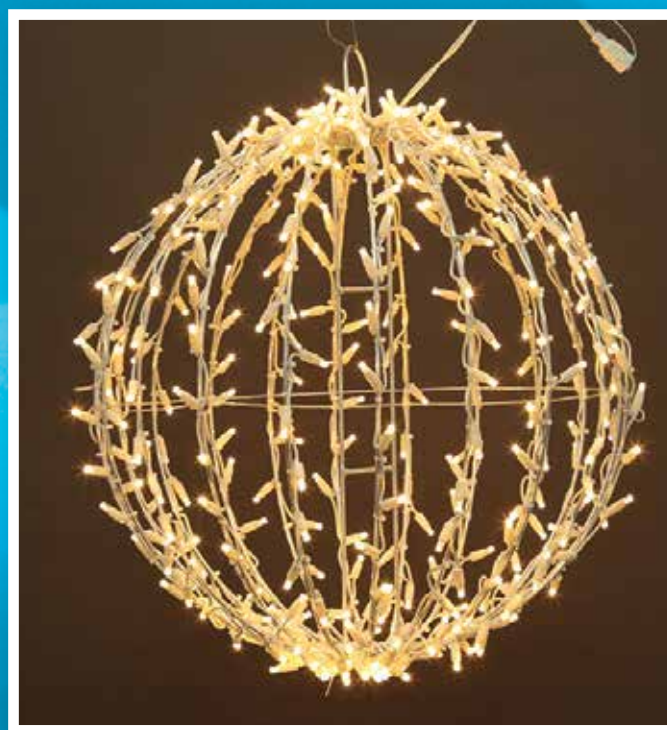

HIGH-PROFI LED 3D koule - 230 V

STÁLESVÍTÍCÍ - PRO VENKOVNÍ POUŽITÍ (IP67)

5 LET
ZÁRUKA NA SVÍTÍCÍ ČÁSTI

Světelné motivy LED 3D koule lze použít k doplnění výzdoby v rámci ostatních produktů systému HIGH-PROFI 230 V. Koule jsou zakončeny šroubovacím vodotěsným konektorem a pomocí T-konektoru je lze zapojit mezi girlandy a vytvořit tak efektní dekoraci zejména velkých vánočních stromů.

3D KOULE NEOBSAHUJÍ PŘÍVODNÍ NAPÁJECÍ KABEL S AC/DC PŘEVODNÍKEM, JE NUTNÉ HO OBJEDNAT SAMOSTATNĚ!

reference	název zboží	barva LED	počet LED	rozměr	barva kabelu	napětí / příkon	doporučená cena bez DPH	doporučená cena s DPH
SM-080003	HIGH-PROFI 3D LED KOULE stálesvítící	studená bílá	84	ø 40 cm	bílá	230 V / 3,5 W	2 706 Kč	3 275 Kč
SM-080004	HIGH-PROFI 3D LED KOULE stálesvítící	teplá bílá	84	ø 40 cm	bílá	230 V / 3,5 W	2 706 Kč	3 275 Kč
SR-051031	HIGH-PROFI T-konektor 230 V	-	-	22 cm	černá	230 V	136 Kč	165 Kč
SR-051032	HIGH-PROFI T-konektor 230 V	-	-	22 cm	bílá	230 V	136 Kč	165 Kč
SR-051089	HIGH-PROFI napájecí kabel 230V + AC/DC	-	-	1,5 m	černá	230 V / 576 W	175 Kč	212 Kč
SR-036119	HIGH-PROFI napájecí kabel 230V + AC/DC	-	-	1,5 m	bílá	230 V / 576 W	175 Kč	212 Kč