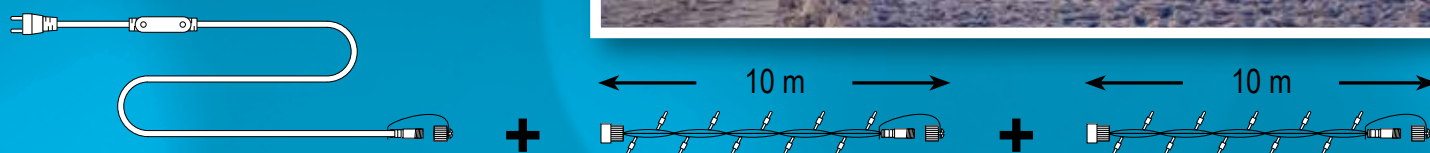

LED GIRLANDY NEOBSAHUJÍ PŘIVODNÍ NAPÁJECÍ KABEL S AC/DC PŘEVODNÍKEM, JE NUTNÉ HO OBJEDNAT SAMOSTATNĚ!

reference	název zboží	barva LED	počet LED	délka	barva kabelu	napětí / příkon	doporučená cena bez DPH	doporučená cena s DPH
SR-108046	HIGH-PROFI girlanda LED stálesvítící	studená bílá	80	10 m	tmavě zelená	230 V / 3,5 W	1 150 Kč	1 392 Kč
SR-108047	HIGH-PROFI girlanda LED stálesvítící	teplá bílá	80	10 m	tmavě zelená	230 V / 3,5 W	1 150 Kč	1 392 Kč
SR-108041	HIGH-PROFI girlanda LED stálesvítící	modrá	80	10 m	tmavě zelená	230 V / 3,5 W	1 150 Kč	1 392 Kč
SR-108043	HIGH-PROFI girlanda LED stálesvítící	červená	80	10 m	tmavě zelená	230 V / 3,5 W	1 150 Kč	1 392 Kč
SR-108044	HIGH-PROFI girlanda LED stálesvítící	žlutá	80	10 m	tmavě zelená	230 V / 3,5 W	1 150 Kč	1 392 Kč
SR-108042	HIGH-PROFI girlanda LED stálesvítící	zelená	80	10 m	tmavě zelená	230 V / 3,5 W	1 150 Kč	1 392 Kč
SR-108048	HIGH-PROFI girlanda LED stálesvítící	multicolor	80	10 m	tmavě zelená	230 V / 3,5 W	1 150 Kč	1 392 Kč
SR-051089	HIGH-PROFI napájecí kabel 230 V + AC/DC	-	-	1,5 m	černá	230 V / 576 W	175 Kč	212 Kč