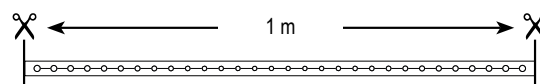

Minimální dělitelná délka pro všechny barvy je 1 m!

ZVÝHODNĚNÁ CENA 195 Kč bez DPH v případě odběru celé cívky 30 m nebo 90 m!

reference	název zboží	balení (cívka)	barva LED	napětí / příkon	doporučená cena bez DPH	doporučená cena s DPH
SK-350567	Světelný kabel HIGH QUALITY LED 13 mm	30 m	studená bílá	230 V / 4 W / 1 m	5 850 Kč	7 079 Kč
SK-350689	Světelný kabel HIGH QUALITY LED 13 mm	30 m	teplá bílá	230 V / 4 W / 1 m	5 850 Kč	7 079 Kč
SK-350685	Světelný kabel HIGH QUALITY LED 13 mm	30 m	modrá	230 V / 4 W / 1 m	5 850 Kč	7 079 Kč
SK-350688	Světelný kabel HIGH QUALITY LED 13 mm	30 m	zelená	230 V / 4 W / 1 m	5 850 Kč	7 079 Kč
SK-350687	Světelný kabel HIGH QUALITY LED 13 mm	30 m	žlutá	230 V / 4 W / 1 m	5 850 Kč	7 079 Kč
SK-350686	Světelný kabel HIGH QUALITY LED 13 mm	30 m	červená	230 V / 4 W / 1 m	5 850 Kč	7 079 Kč
SK-050567	Světelný kabel HIGH QUALITY LED 13 mm	90 m	studená bílá	230 V / 4 W / 1 m	17 550 Kč	21 236 Kč
SK-050689	Světelný kabel HIGH QUALITY LED 13 mm	90 m	teplá bílá	230 V / 4 W / 1 m	17 550 Kč	21 236 Kč
SK-050685	Světelný kabel HIGH QUALITY LED 13 mm	90 m	modrá	230 V / 4 W / 1 m	17 550 Kč	21 236 Kč
SK-050688	Světelný kabel HIGH QUALITY LED 13 mm	90 m	zelená	230 V / 4 W / 1 m	17 550 Kč	21 236 Kč
SK-050687	Světelný kabel HIGH QUALITY LED 13 mm	90 m	žlutá	230 V / 4 W / 1 m	17 550 Kč	21 236 Kč
SK-050686	Světelný kabel HIGH QUALITY LED 13 mm	90 m	červená	230 V / 4 W / 1 m	17 550 Kč	21 236 Kč