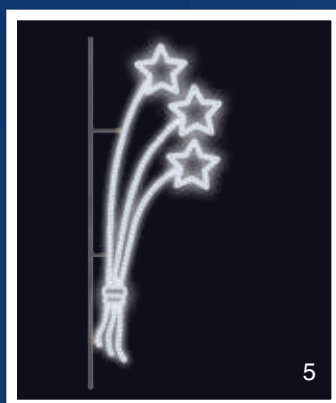

LED světelné motivy PROFI - 230 V pro stožáry veřejného osvětlení

STÁLESVÍTÍCÍ - PRO VENKOVNÍ POUŽITÍ

5 LET

ZÁRUKA NA SVÍTÍCÍ ČÁSTI

obr.	reference	název zboží	barva LED	rozměr	napětí / příkon	doporučená cena bez DPH	doporučená cena s DPH
1	SM-929007	ŠNEK	studená bílá	45 x 125 cm	230V / 32W	9 995 Kč	12 094 Kč
2	SM-929009	ŠNEK	teplá bílá	45 x 125 cm	230V / 32W	9 995 Kč	12 094 Kč
3	SM-930007	PŮLMĚSÍC S HVĚZDÍČÍ	studená bílá	75 x 135 cm	230V / 24W	11 465 Kč	13 873 Kč
4	SM-930008	PŮLMĚSÍC S HVĚZDÍČÍ	teplá bílá	75 x 135 cm	230V / 24W	11 465 Kč	13 873 Kč
5	SM-930107	SVAZEK HVĚZD	studená bílá	55 x 125 cm	230V / 32W	11 695 Kč	14 151 Kč
6	SM-930108	SVAZEK HVĚZD	teplá bílá	55 x 125 cm	230V / 32W	11 695 Kč	14 151 Kč
7	SM-995207	PADAJÍCÍ HVĚZDY	studená bílá	110 x 125 cm	230V / 48W	14 340 Kč	17 351 Kč
8	SM-995208	PADAJÍCÍ HVĚZDY	teplá bílá	110 x 125 cm	230V / 48W	14 340 Kč	17 351 Kč