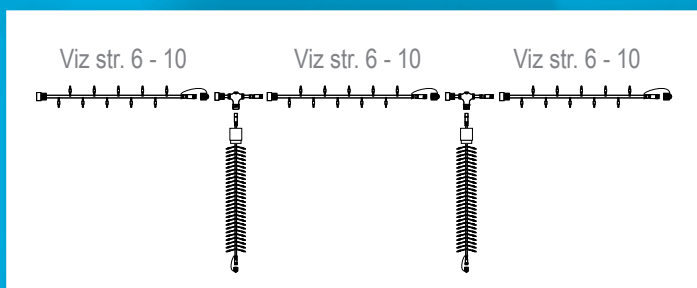

LED rampouchy SOFT-SNOWFALL s efektem padajícího sněhu - 230 V

PRO VENKOVNÍ POUŽITÍ

5 LET
ZÁRUKA

LED RAMPOUCHY NEOBSAHUJÍ PŘÍVODNÍ NAPÁJECÍ KABEL S AC/DC PŘEVODNÍKEM, JE NUTNÉ HO OBJEDNAT SAMOSTATNĚ!

reference	název zboží	barva LED	počet LED	délka	barva kabelu	napětí / příkon	doporučená cena bez DPH	doporučená cena s DPH
SR-060120	LED RAMPOUCH - SOFT-SNOW FALL	studená bílá	168	120 cm	bílá	230 V / 6 W	3 495 Kč	4 229 Kč
SR-051031	HIGH-PROFI T-konektor 230 V	-	-	22 cm	černá	230 V	136 Kč	165 Kč
SR-051032	HIGH-PROFI T-konektor 230 V	-	-	22 cm	bílá	230 V	136 Kč	165 Kč
SR-051089	HIGH-PROFI napájecí kabel 230 V + AC/DC	-	-	1,5 m	černá	230 V / 576 W	175 Kč	212 Kč
SR-036119	HIGH-PROFI napájecí kabel 230 V + AC/DC	-	-	1,5 m	bílá	230 V / 576 W	175 Kč	212 Kč