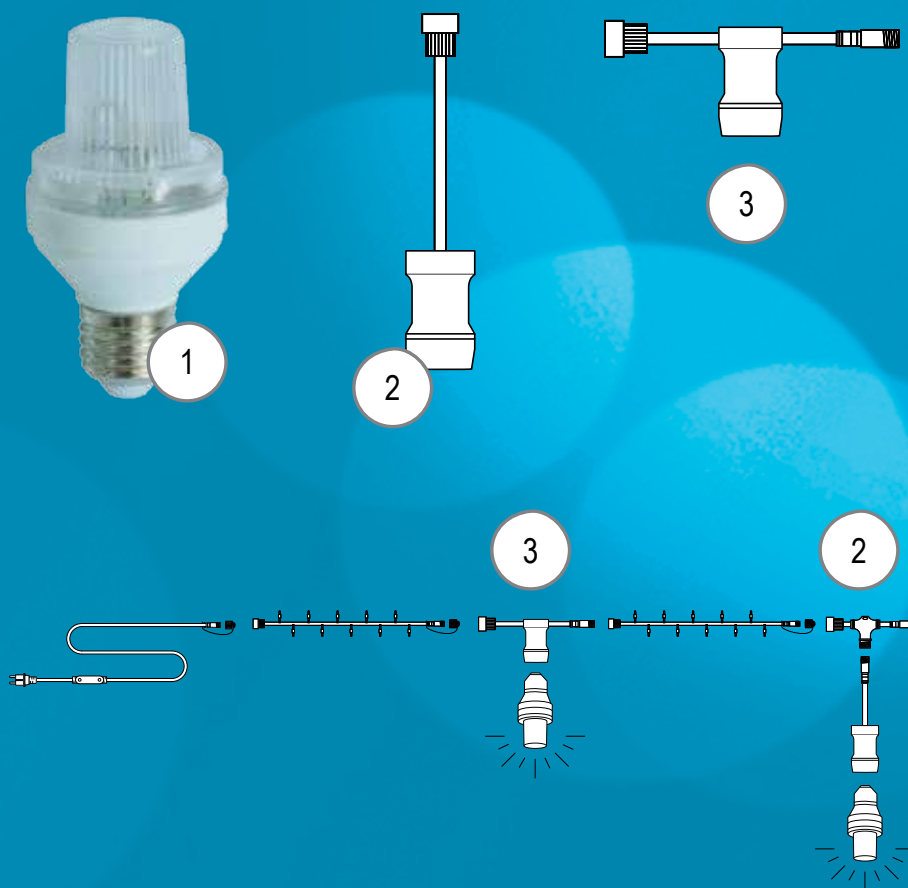

LED rampouchy SOFT-SNOWFALL s efektem padajícího sněhu - 230 V

PRO VENKOVNÍ POUŽITÍ

5 LET
ZÁRUKA

LED RAMPOUCHY NEOBSAHUJÍ PŘÍVODNÍ NAPÁJECÍ KABEL S AC/DC PŘEVODNÍKEM, JE NUTNÉ HO OBJEDNAT SAMOSTATNĚ!

reference	název zboží	barva LED	počet LED	délka	barva kabelu	napětí / příkon	doporučená cena bez DPH	doporučená cena s DPH
SR-060120	LED RAMPOUCH - SOFT-SNOW FALL	studená bílá	168	120 cm	bílá	230 V / 6 W	3 495 Kč	4 229 Kč
SR-051031	HIGH-PROFI T-konektor 230 V	-	-	22 cm	černá	230 V	136 Kč	165 Kč
SR-051032	HIGH-PROFI T-konektor 230 V	-	-	22 cm	bílá	230 V	136 Kč	165 Kč
SR-051089	HIGH-PROFI napájecí kabel 230 V + AC/DC	-	-	1,5 m	černá	230 V / 576 W	175 Kč	212 Kč
SR-036119	HIGH-PROFI napájecí kabel 230 V + AC/DC	-	-	1,5 m	bílá	230 V / 576 W	175 Kč	212 Kč

Zábleskové strobo LED žárovky E27 - 230 V

PRO VENKOVNÍ POUŽITÍ

5 LET
ZÁRUKA

Zábleskové strobo LED žárovky najdou uplatnění například při výzdobě vánočních stromů, kdy je lze pomocí speciálních připojovacích T-konektorů zařadit mezi jednotlivé LED girlandy. Lze je však použít i jako doplněk výzdoby na fasádách objektů.

obr.	reference	název zboží	barva	rozměr	barva kabelu	napětí / příkon	doporučená cena bez DPH	doporučená cena s DPH
1	ZD-010003	Záblesková strobo LED žárovka E27 230 V	studená bílá	ø 5,3 x 10,1 cm	-	230 V / 3 W	186 Kč	225 Kč
1	ZD-010005	Záblesková strobo LED žárovka E27 230 V	studená bílá	ø 5,3 x 10,1 cm	-	230 V / 5 W	227 Kč	275 Kč
2	SR-010020	Jednostranný připojovací kabel E27 do systému HIGH-PROFI 230 V	-	délka 26 cm	bílá	max. 576 W	58 Kč	70 Kč
2	SR-010025	Jednostranný připojovací kabel E27 do systému HIGH-PROFI 230 V	-	délka 26 cm	černá	max. 576 W	58 Kč	70 Kč
3	SR-010010	Oboustranný připojovací kabel E27 do systému HIGH-PROFI 230 V	-	délka 43 cm	bílá	max. 576 W	165 Kč	200 Kč