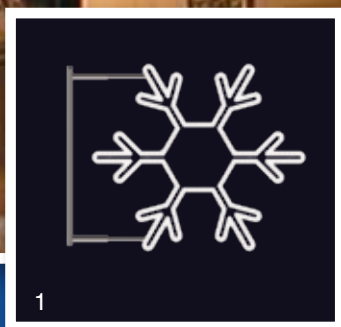

UNIVERZÁLNÍ ÚCHYTY NEJSOU SOUČÁSTÍ MOTIVU, JE NUTNÉ JE OBJEDNAT SAMOSTATNĚ.

obr.	reference	název zboží	barva LED	rozměr	napětí / příkon	doporučená cena bez DPH	doporučená cena s DPH
1	SM-990001	VLOČKA STANDARD	studená bílá	75 x 65 cm	230 V / 20 W	5 145 Kč	6 225 Kč
2	SM-990002	VLOČKA STANDARD	teplá bílá	75 x 65 cm	230 V / 20 W	5 145 Kč	6 225 Kč
3	SM-990003	VLOČKA STANDARD	modrá	75 x 65 cm	230 V / 20 W	5 145 Kč	6 225 Kč
1	SM-990014	VLOČKA STANDARD	studená bílá	115 x 105 cm	230 V / 40 W	8 795 Kč	10 642 Kč
2	SM-990015	VLOČKA STANDARD	teplá bílá	115 x 105 cm	230 V / 40 W	8 795 Kč	10 642 Kč
3	SM-990016	VLOČKA STANDARD	modrá	115 x 105 cm	230 V / 40 W	8 795 Kč	10 642 Kč
-	SM-792204	UNIVERZÁLNÍ ÚCHYT pro motivy STANDARD (1 ks)	-	8,5 x 6,0 cm	-	175 Kč	212 Kč