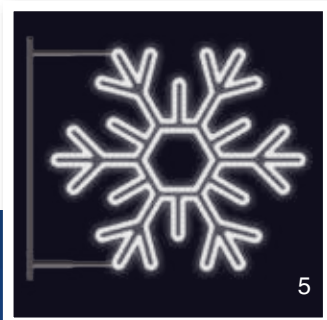

obr.	reference	název zboží	barva LED	rozměr	napětí / příkon	doporučená cena bez DPH	doporučená cena s DPH
5	SM-999017B	VLOČKA ŠESTIRAMENNÁ s konzolí	studená bílá	75 x 75 cm	230V / 32W	9 465 Kč	11 453 Kč
5	SM-999057B	VLOČKA ŠESTIRAMENNÁ s konzolí	studená bílá	120 x 120 cm	230V / 48W	12 995 Kč	15 724 Kč
6	SM-999015B	VLOČKA ŠESTIRAMENNÁ s konzolí	teplá bílá	75 x 75 cm	230V / 32W	9 465 Kč	11 453 Kč
6	SM-999055B	VLOČKA ŠESTIRAMENNÁ s konzolí	teplá bílá	120 x 120 cm	230V / 48W	12 995 Kč	15 724 Kč
-	SM-999019B	VLOČKA ŠESTIRAMENNÁ s konzolí	modrá	75 x 75 cm	230V / 32W	9 465 Kč	11 453 Kč
-	SM-999059B	VLOČKA ŠESTIRAMENNÁ s konzolí	modrá	120 x 120 cm	230V / 48W	12 995 Kč	15 724 Kč
7	SM-999187B	VLOČKA KRYSTAL s konzolí	studená bílá	120 x 120 cm	230V / 56W	13 995 Kč	16 934 Kč
8	SM-999185B	VLOČKA KRYSTAL s konzolí	teplá bílá	120 x 120 cm	230V / 56W	13 995 Kč	16 934 Kč
-	SM-999189B	VLOČKA KRYSTAL s konzolí	modrá	120 x 120 cm	230V / 56W	13 995 Kč	16 934 Kč
9	SM-999126B	SEVERNÍ VLOČKA s konzolí	studená bílá	120 x 120 cm	230V / 56W	14 275 Kč	17 273 Kč
10	SM-999127B	SEVERNÍ VLOČKA s konzolí	teplá bílá	120 x 120 cm	230V / 56W	14 275 Kč	17 273 Kč
-	SM-999128B	SEVERNÍ VLOČKA s konzolí	modrá	120 x 120 cm	230V / 56W	14 275 Kč	17 273 Kč
11	SM-999177B	VLOČKA DIAMANT s konzolí	studená bílá	95 x 95 cm	230V / 56W	15 955 Kč	19 306 Kč
12	SM-999175B	VLOČKA DIAMANT s konzolí	teplá bílá	95 x 95 cm	230V / 56W	15 955 Kč	19 306 Kč
-	SM-999179B	VLOČKA DIAMANT s konzolí	modrá	95 x 95 cm	230V / 56W	15 955 Kč	19 306 Kč
-	SM-031743	ZÁVĚSNÝ TRN krátký	-	15,5 cm	-	175 Kč	212 Kč
-	SM-031742	ZÁVĚSNÝ TRN dlouhý	-	18,5 cm	-	185 Kč	224 Kč