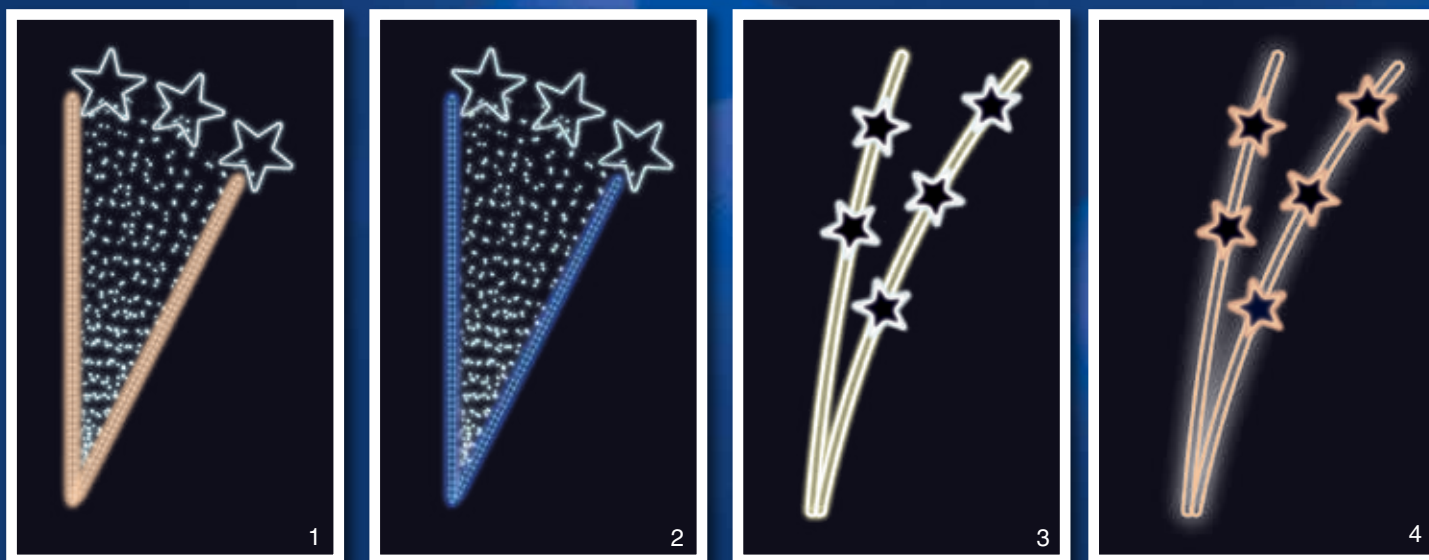

LED světelné motivy PROFI - 230 V pro stožáry veřejného osvětlení

STÁLESVÍTÍCÍ - PRO VENKOVNÍ POUŽITÍ

5 LET

ZÁRUKA NA SVÍTÍCÍ ČÁSTI

PROFESIONÁLNÍ SÉRIE

Součástí všech světelných motivů profesionální série je držák pro uchycení motivu na sloup veřejného osvětlení, který je pevně přivařen ke světelnému motivu. Držák je vyroben z hliníkového jeklu a motiv se upevňuje na sloup za použití univerzálních úchytů, které jsou součástí motivu. Pro snazší a rychlejší instalaci lze využít také závěsných trnů. Elektropřívod je realizován pomocí elektroinstalační krabice pevně přichycené k hliníkovému rámu. Motivы jsou potaženy světelným kabelem s hustotou 36 LED / 1 m.