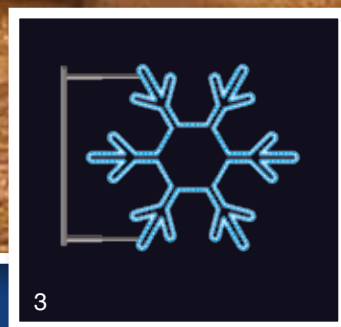

UNIVERZÁLNÍ ÚCHYTY NEJSOU SOUČÁSTÍ MOTIVU, JE NUTNÉ JE OBJEDNAT SAMOSTATNĚ.

obr.	reference	název zboží	barva LED	rozměr	napětí / příkon	doporučená cena bez DPH	doporučená cena s DPH
1	SM-990001	VLOČKA STANDARD	studená bílá	75 x 65 cm	230 V / 20 W	5 145 Kč	6 225 Kč
2	SM-990002	VLOČKA STANDARD	teplá bílá	75 x 65 cm	230 V / 20 W	5 145 Kč	6 225 Kč
3	SM-990003	VLOČKA STANDARD	modrá	75 x 65 cm	230 V / 20 W	5 145 Kč	6 225 Kč
1	SM-990014	VLOČKA STANDARD	studená bílá	115 x 105 cm	230 V / 40 W	8 795 Kč	10 642 Kč
2	SM-990015	VLOČKA STANDARD	teplá bílá	115 x 105 cm	230 V / 40 W	8 795 Kč	10 642 Kč
3	SM-990016	VLOČKA STANDARD	modrá	115 x 105 cm	230 V / 40 W	8 795 Kč	10 642 Kč
-	SM-792204	UNIVERZÁLNÍ ÚCHYT pro motivy STANDARD (1 ks)	-	8,5 x 6,0 cm	-	175 Kč	212 Kč