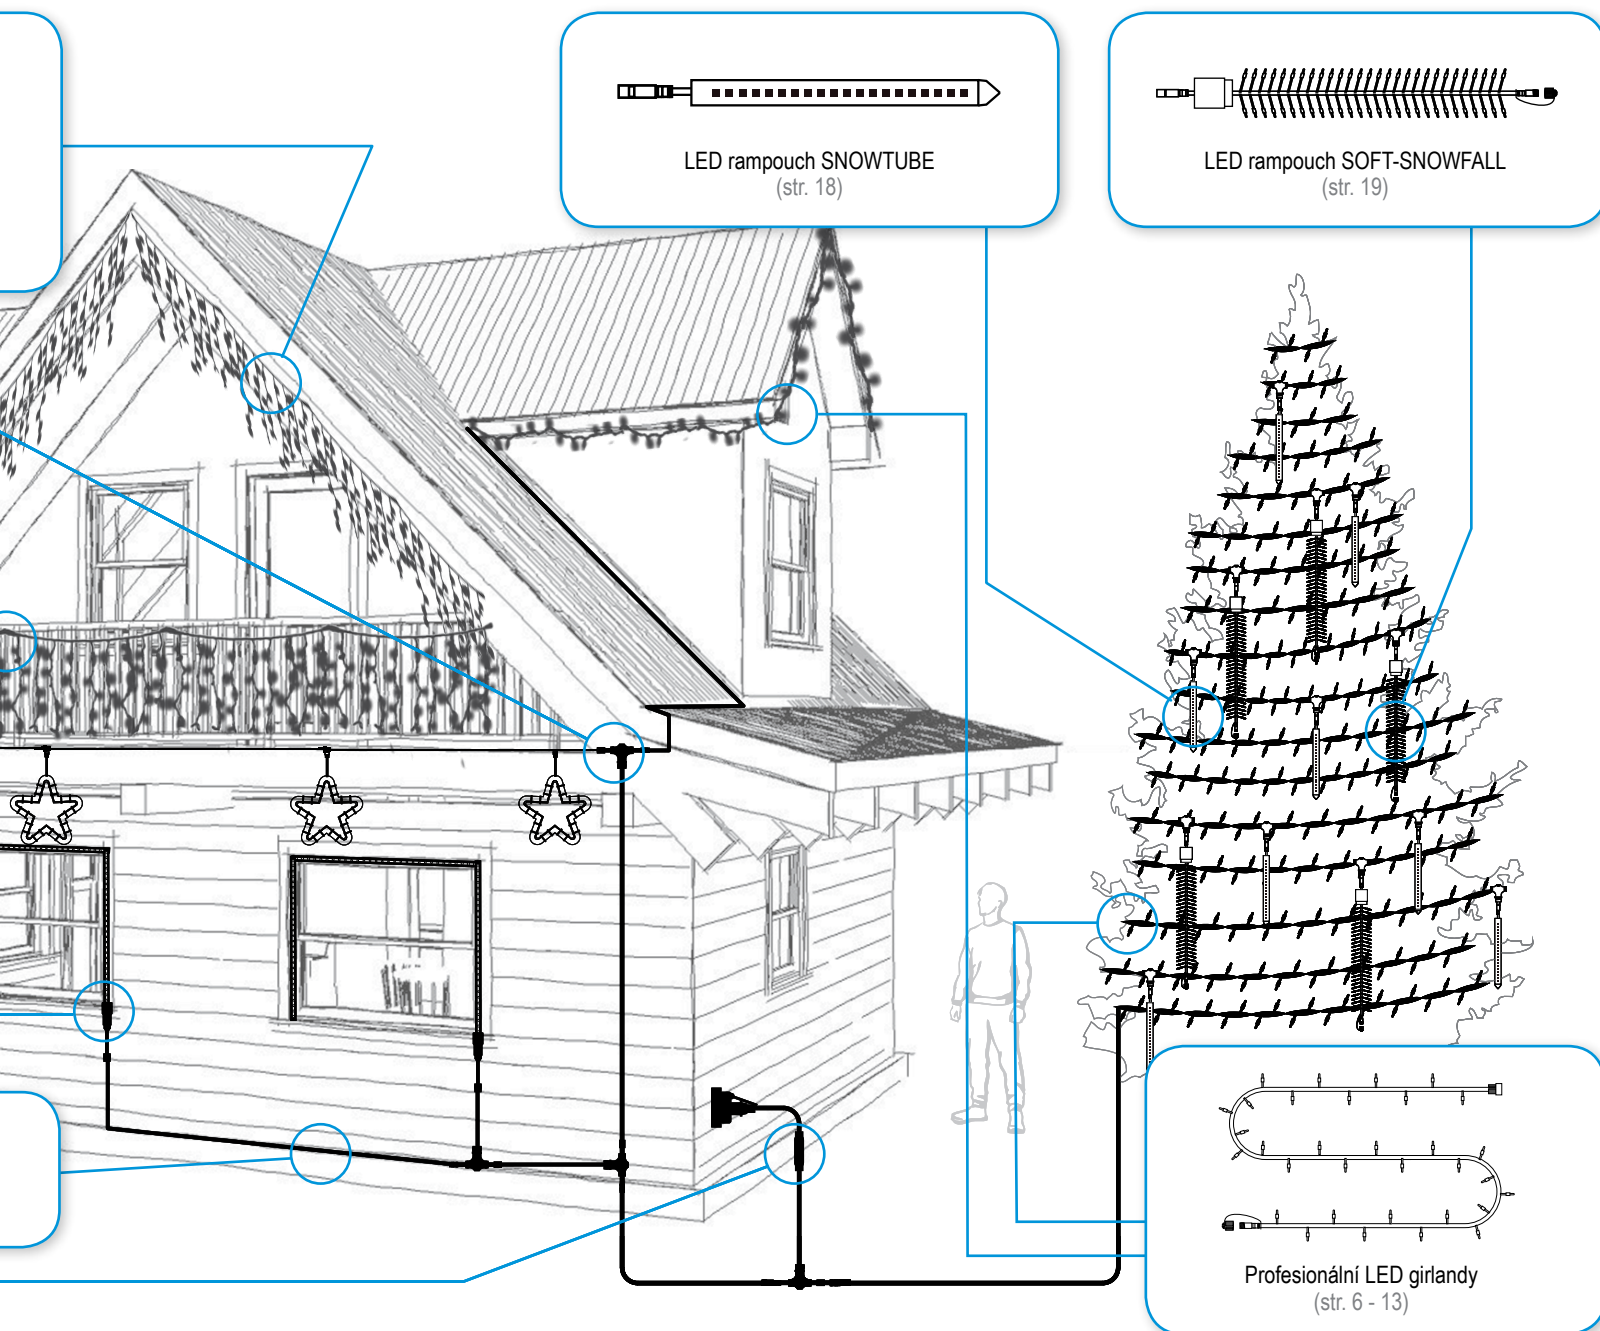

Díky tomu můžete nazdobit váš objekt přesně dle vašich představ.

HIGH-PROFI prodlužovací LED girlandy - 230 V

STÁLESVÍTÍCÍ - PRO VENKOVNÍ POUŽITÍ (IP67)

5 LET
ZÁRUKA

Tento typ **HIGH-PROFI prodlužovacích LED girland na 230 V** je přímo předurčen pro výzdobu krásných velkých vánočních stromů ve městech, obcích, obchodních centrech apod. Své uplatnění najde tato girlanda ale i při výzdobě firemních vánočních stromů a na soukromých zahradách. Každá girlanda je zakončena šroubovacím vodotěsným konektorem, na jedné straně sameček na druhé samička. Jednotlivé girlandy můžete tedy napojovat jednu za druhou, celkem lze zapojit na jeden přívodní napájecí kabel až 100 girland do maximální délky 500 m. Při napojování můžete buď používat girlandy stejné barvy nebo zkombinovat dvě či více barev. Záleží jen na vaší kreativitě.