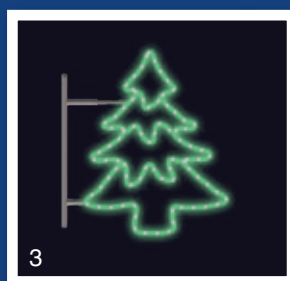

LED světelné motivy STANDARD - 230 V pro stožáry veřejného osvětlení

STÁLESVÍTÍCÍ - PRO VENKOVNÍ POUŽITÍ

5 LET
ZÁRUKA NA SVÍTÍCÍ ČÁSTI

UNIVERZÁLNÍ ÚCHYTY NEJSOU SOUČÁSTÍ MOTIVU, JE NUTNÉ JE OBJEDNAT SAMOSTATNĚ.

obr.	reference	název zboží	barva LED	rozměr	napětí / příkon	doporučená cena bez DPH	doporučená cena s DPH
1	SM-990004	STROMEK STANDARD	studená bílá	55 x 65 cm	230 V / 16 W	5 435 Kč	6 576 Kč
2	SM-990005	STROMEK STANDARD	teplá bílá	55 x 65 cm	230 V / 16 W	5 435 Kč	6 576 Kč
3	SM-990006	STROMEK STANDARD	zelená	55 x 65 cm	230 V / 16 W	5 435 Kč	6 576 Kč
4	SM-990021	STROMEK S HVĚZDOU STANDARD	studená bílá	104 x 60 cm	230 V / 24 W	5 885 Kč	7 121 Kč
5	SM-990022	STROMEK S HVĚZDOU STANDARD	teplá bílá / studená bílá	104 x 60 cm	230 V / 24 W	5 885 Kč	7 121 Kč
6	SM-990023	STROMEK S HVĚZDOU STANDARD	zelená / žlutá	104 x 60 cm	230 V / 24 W	5 885 Kč	7 121 Kč
7	SM-990011	KOMETA STANDARD	studená bílá	105 x 35 cm	230 V / 12 W	4 690 Kč	5 675 Kč
8	SM-990012	KOMETA STANDARD	teplá bílá	105 x 35 cm	230 V / 12 W	4 690 Kč	5 675 Kč
9	SM-990013	KOMETA STANDARD	žlutá	105 x 35 cm	230 V / 12 W	4 690 Kč	5 675 Kč
-	SM-792204	UNIVERZÁLNÍ ÚCHYT pro motivy STANDARD (1 ks)	-	8,5 x 6,0 cm	-	175 Kč	212 Kč