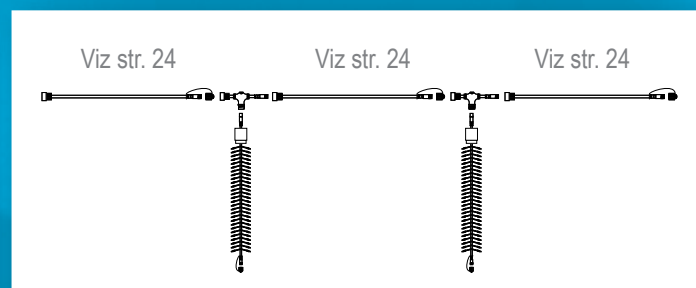

LED rampouchy SOFT-SNOWFALL s efektem padajícího sněhu - 230 V

PRO VENKOVNÍ POUŽITÍ

5 LET
ZÁRUKA

LED RAMPOUCHY NEOBSAHUJÍ PŘÍVODNÍ NAPÁJECÍ KABEL S AC/DC PŘEVODNÍKEM, JE NUTNÉ HO OBJEDNAT SAMOSTATNĚ!

reference	název zboží	barva LED	počet LED	délka	barva kabelu	napětí / příkon	doporučená cena bez DPH	doporučená cena s DPH
SR-060120	LED RAMPOUCH - SOFT-SNOW FALL	studená bílá	168	120 cm	bílá	230 V / 6 W	3 495 Kč	4 229 Kč
SR-051031	HIGH-PROFI T-konektor 230 V	-	-	22 cm	černá	230 V	136 Kč	165 Kč
SR-051032	HIGH-PROFI T-konektor 230 V	-	-	22 cm	bílá	230 V	136 Kč	165 Kč
SR-051089	HIGH-PROFI napájecí kabel 230 V + AC/DC	-	-	1,5 m	černá	230 V / 576 W	175 Kč	212 Kč
SR-036119	HIGH-PROFI napájecí kabel 230 V + AC/DC	-	-	1,5 m	bílá	230 V / 576 W	175 Kč	212 Kč