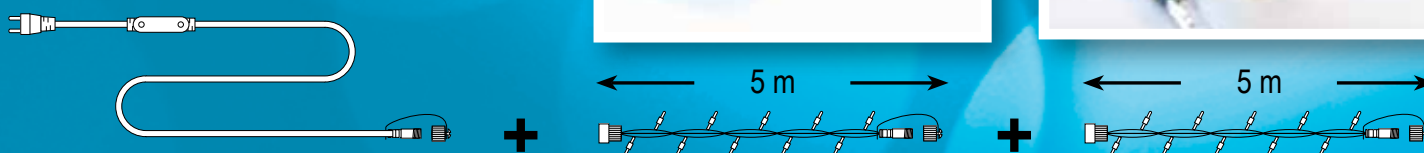

Díky tomu můžete nazdobit váš objekt přesně dle vašich představ.

HIGH-PROFI prodlužovací LED girlandy - 230 V

STÁLESVÍTÍCÍ - PRO VENKOVNÍ POUŽITÍ (IP67)

5 LET
ZÁRUKA

Tento typ **HIGH-PROFI prodlužovacích LED girland na 230 V** je přímo předurčen pro výzdobu krásných velkých vánočních stromů ve městech, obcích, obchodních centrech apod. Své uplatnění najde tato girlanda ale i při výzdobě firemních vánočních stromů a na soukromých zahradách. Každá girlanda je zakončena šroubovacím vodotěsným konektorem, na jedné straně sameček na druhé samička. Jednotlivé girlandy můžete tedy napojovat jednu za druhou, celkem lze zapojit na jeden přívodní napájecí kabel až 100 girland do maximální délky 500 m. Při napojování můžete buď používat girlandy stejné barvy nebo zkombinovat dvě či více barev. Záleží jen na vaší kreativitě.