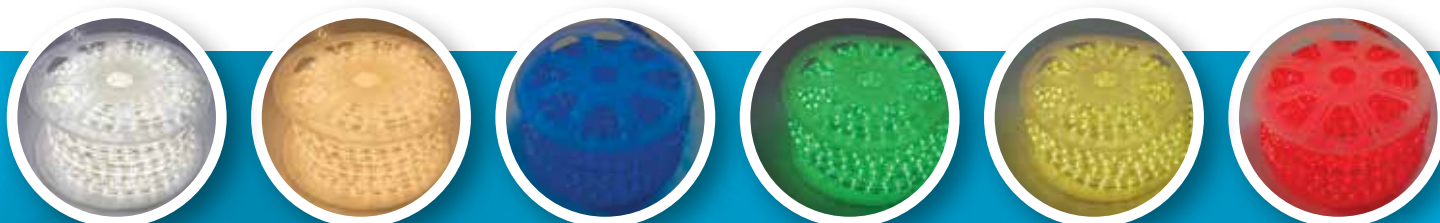

Profesionální světelné kabely HIGH QUALITY LED - 230 V

STÁLESVÍTÍCÍ - PRO VENKOVNÍ POUŽITÍ

5 LET
ZÁRUKA

Nová generace světelných LED kabelů. K dispozici je široká škála barev: studená bílá (5000 - 6500 K), teplá bílá (2700 - 3500 K), modrá, zelená, žlutá a červená. Kabely jsou vyrobeny z flexibilního transparentního PVC o průměru 13 mm a jsou odolné vůči UV záření. Obsahují 36 LED diod na 1 m, jejich pravidelné horizontální uspořádání zaručuje rovnoměrný svit 360° kolem osy.

Minimální dělitelná délka pro všechny barvy je 1 m!

ZVÝHODNĚNÁ CENA 195 Kč bez DPH v případě odběru celé cívky 30 m nebo 90 m!

reference	název zboží	balení (cívka)	barva LED	napětí / příkon	doporučená cena bez DPH	doporučená cena s DPH
SK-350567	Světelný kabel HIGH QUALITY LED 13 mm	30 m	studená bílá	230 V / 4 W / 1 m	5 850 Kč	7 079 Kč
SK-350689	Světelný kabel HIGH QUALITY LED 13 mm	30 m	teplá bílá	230 V / 4 W / 1 m	5 850 Kč	7 079 Kč
SK-350685	Světelný kabel HIGH QUALITY LED 13 mm	30 m	modrá	230 V / 4 W / 1 m	5 850 Kč	7 079 Kč
SK-350688	Světelný kabel HIGH QUALITY LED 13 mm	30 m	zelená	230 V / 4 W / 1 m	5 850 Kč	7 079 Kč
SK-350687	Světelný kabel HIGH QUALITY LED 13 mm	30 m	žlutá	230 V / 4 W / 1 m	5 850 Kč	7 079 Kč
SK-350686	Světelný kabel HIGH QUALITY LED 13 mm	30 m	červená	230 V / 4 W / 1 m	5 850 Kč	7 079 Kč
SK-050567	Světelný kabel HIGH QUALITY LED 13 mm	90 m	studená bílá	230 V / 4 W / 1 m	17 550 Kč	21 236 Kč
SK-050689	Světelný kabel HIGH QUALITY LED 13 mm	90 m	teplá bílá	230 V / 4 W / 1 m	17 550 Kč	21 236 Kč
SK-050685	Světelný kabel HIGH QUALITY LED 13 mm	90 m	modrá	230 V / 4 W / 1 m	17 550 Kč	21 236 Kč
SK-050688	Světelný kabel HIGH QUALITY LED 13 mm	90 m	zelená	230 V / 4 W / 1 m	17 550 Kč	21 236 Kč
SK-050687	Světelný kabel HIGH QUALITY LED 13 mm	90 m	žlutá	230 V / 4 W / 1 m	17 550 Kč	21 236 Kč
SK-050686	Světelný kabel HIGH QUALITY LED 13 mm	90 m	červená	230 V / 4 W / 1 m	17 550 Kč	21 236 Kč