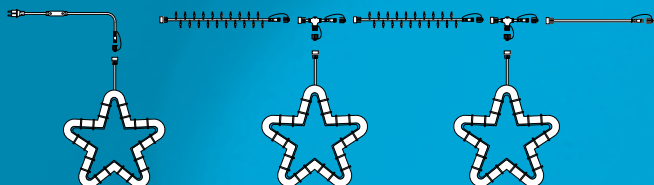

Viz str. 6 - 10

Viz str. 6 - 10

Viz str. 24

SM-800008

Vlnovka DECO studená bílá
rozměr: 15 x 46 cm
napětí / příkon: 230 V / 4 W
dop. cena bez DPH: 1 566 Kč
dop. cena s DPH: 1 895 Kč

SM-800009

Vlnovka DECO teplá bílá
rozměr: 15 x 46 cm
napětí / příkon: 230 V / 4 W
dop. cena bez DPH: 1 566 Kč
dop. cena s DPH: 1 895 Kč