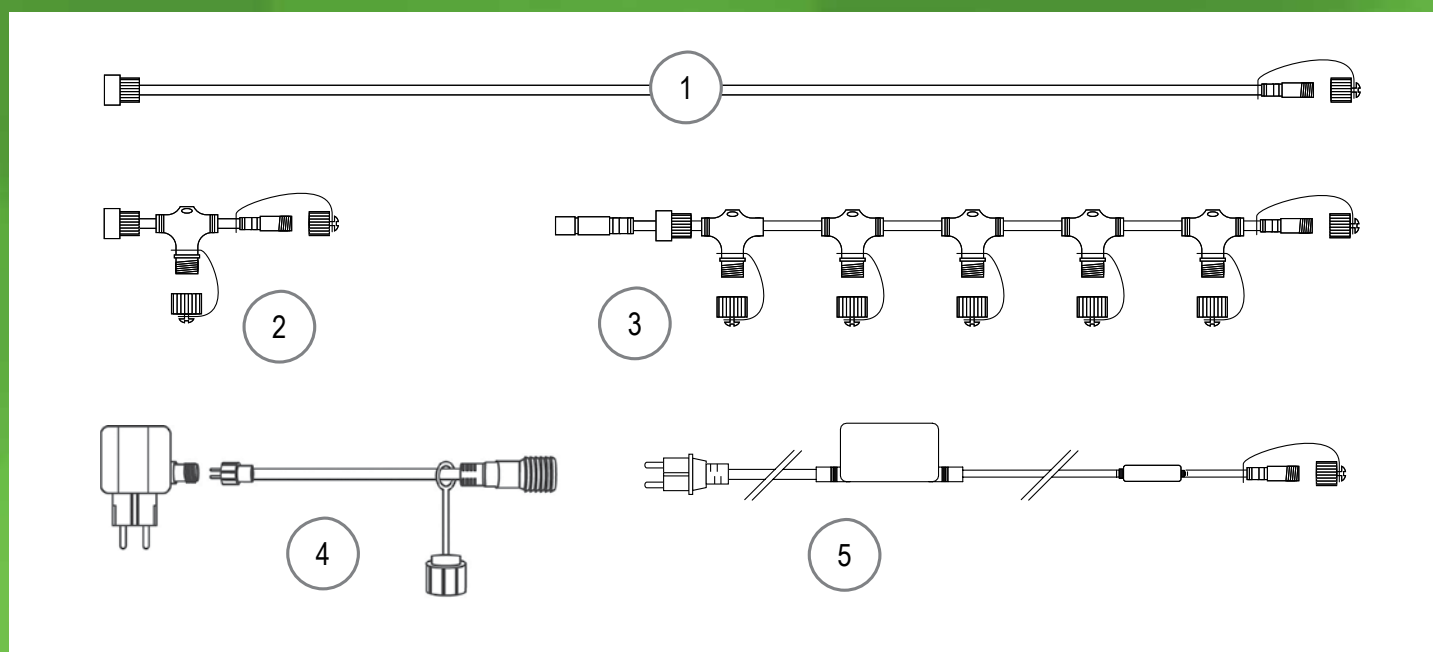

Propojovací příslušenství pro HIGH-PROFI prodlužovací LED girlandy - 24 V

PRO VNITŘNÍ I VENKOVNÍ POUŽITÍ

5 LET
ZÁRUKA

Pomocí propojovacího příslušenství můžete velmi efektivně vyřešit napájení jednotlivých komponent vaší světelné výzdoby tak, aby výzdoba tvořila z hlediska napájení jeden celek. Například pokud chcete ozdobit více menších stromků v řadě, použijete jen jeden napájecí přívod a jednotlivé stromky mezi sebou propojíte pomocí prodlužovacích kabelů. Podobně můžete využít i T-konektor. Všechny prvky propojovacího příslušenství jsou vybaveny šroubovacími vodotěsnými konektory.

obr.	reference	název zboží	délka	počet konektorů	barva kabelu	napětí	doporučená cena bez DPH	doporučená cena s DPH
1	SR-055093	HIGH-PROFI prodlužovací kabel 24 V	5 m	1 M + 1 F	černá	24 V	162 Kč	195 Kč
1	SR-055094	HIGH-PROFI prodlužovací kabel 24 V	10 m	1 M + 1 F	černá	24 V	269 Kč	325 Kč
2	SR-055095	HIGH-PROFI T-konektor 24 V	0,3 m	1 M + 1 F + 1 F	černá	24 V	137 Kč	165 Kč
3	SR-055096	HIGH-PROFI průběžný rozbočovací kabel 24 V VÝROBA	1 m	1 M + 5 F + 1 F	černá	24 V	145 Kč	175 Kč
4	SR-055089	Napájecí zdroj 24 V	5 m	1 F	černá	230 V / 24 V / 23 W	574 Kč	695 Kč
5	SR-055090	Napájecí zdroj 24 V	5 m	1 F	černá	230 V / 24 V / 60 W	975 Kč	1 180 Kč