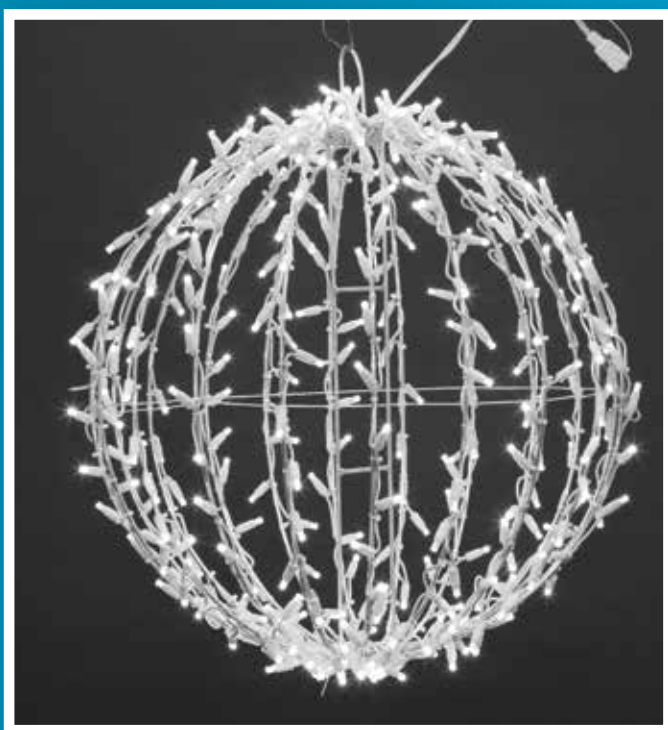

HIGH-PROFI LED 3D koule - 230 V

STÁLESVÍTÍCÍ - PRO VENKOVNÍ POUŽITÍ (IP67)

5 LET
ZÁRUKA NA SVÍTÍCÍ ČÁSTI

Světelné motivy LED 3D koule lze použít k doplnění výzdoby v rámci ostatních produktů systému HIGH-PROFI 230 V. Koule jsou zakončeny šroubovacím vodotěsným konektorem a pomocí T-konektoru je lze zapojit mezi girlandy a vytvořit tak efektní dekoraci zejména velkých vánočních stromů.