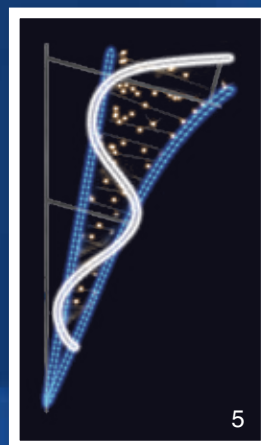

LED světelné motivy PROFI - 230 V pro stožáry veřejného osvětlení

STÁLESVÍTÍCÍ - PRO VENKOVNÍ POUŽITÍ

5 LET

ZÁRUKA NA SVÍTÍCÍ ČÁSTI

obr.	reference	název zboží	barva LED	rozměr	napětí / příkon	doporučená cena bez DPH	doporučená cena s DPH
1	SM-929007	ŠNEK	studená bílá	45 x 125 cm	230V / 32W	9 995 Kč	12 094 Kč
2	SM-929009	ŠNEK	teplá bílá	45 x 125 cm	230V / 32W	9 995 Kč	12 094 Kč
3	SM-930007	PŮLMĚSÍC S HVĚZDÍČÍ	studená bílá	75 x 135 cm	230V / 24W	11 465 Kč	13 873 Kč
4	SM-930008	PŮLMĚSÍC S HVĚZDÍČÍ	teplá bílá	75 x 135 cm	230V / 24W	11 465 Kč	13 873 Kč
5	SM-930107	SVAZEK HVĚZD	studená bílá	55 x 125 cm	230V / 32W	11 695 Kč	14 151 Kč
6	SM-930108	SVAZEK HVĚZD	teplá bílá	55 x 125 cm	230V / 32W	11 695 Kč	14 151 Kč
7	SM-995207	PADAJÍCÍ HVĚZDY	studená bílá	110 x 125 cm	230V / 48W	14 340 Kč	17 351 Kč
8	SM-995208	PADAJÍCÍ HVĚZDY	teplá bílá	110 x 125 cm	230V / 48W	14 340 Kč	17 351 Kč