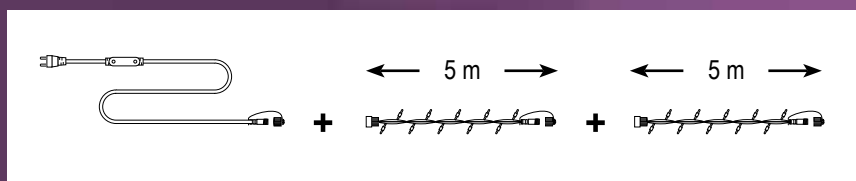

Své nezastupitelné místo má také při interiérových výzdobách obchodních center, hotelů, firem, ale samozřejmě díky své příznivé ceně najde široké uplatnění i v domácnostech.

Každá girlanda je zakončena šroubovacím vodotěsným konektorem, na jedné straně sameček na druhé samička. Jednotlivé girlandy můžete napojovat jednu za druhou, celkem můžete zapojit na jeden přívodní napájecí kabel až 100 girland do maximální délky 500 m. Při napojování můžete buď používat girlandy stejné barvy nebo zkombinovat dvě či více barev. Záleží jen na vaší kreativitě.