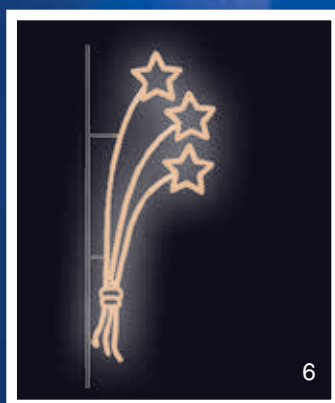

LED světelné motivy PROFI - 230 V pro stožáry veřejného osvětlení

STÁLESVÍTÍCÍ - PRO VENKOVNÍ POUŽITÍ

5 LET

ZÁRUKA NA SVÍTÍCÍ ČÁSTI

obr.	reference	název zboží	barva LED	rozměr	napětí / příkon	doporučená cena bez DPH	doporučená cena s DPH
1	SM-929007	ŠNEK	studená bílá	45 x 125 cm	230V / 32W	9 995 Kč	12 094 Kč
2	SM-929009	ŠNEK	teplá bílá	45 x 125 cm	230V / 32W	9 995 Kč	12 094 Kč
3	SM-930007	PŮLMĚSÍC S HVĚZDÍČÍ	studená bílá	75 x 135 cm	230V / 24W	11 465 Kč	13 873 Kč
4	SM-930008	PŮLMĚSÍC S HVĚZDÍČÍ	teplá bílá	75 x 135 cm	230V / 24W	11 465 Kč	13 873 Kč
5	SM-930107	SVAZEK HVĚZD	studená bílá	55 x 125 cm	230V / 32W	11 695 Kč	14 151 Kč
6	SM-930108	SVAZEK HVĚZD	teplá bílá	55 x 125 cm	230V / 32W	11 695 Kč	14 151 Kč
7	SM-995207	PADAJÍCÍ HVĚZDY	studená bílá	110 x 125 cm	230V / 48W	14 340 Kč	17 351 Kč
8	SM-995208	PADAJÍCÍ HVĚZDY	teplá bílá	110 x 125 cm	230V / 48W	14 340 Kč	17 351 Kč