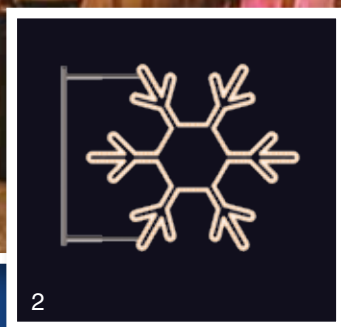

UNIVERZÁLNÍ ÚCHYTY NEJSOU SOUČÁSTÍ MOTIVU, JE NUTNÉ JE OBJEDNAT SAMOSTATNĚ.

obr.	reference	název zboží	barva LED	rozměr	napětí / příkon	doporučená cena bez DPH	doporučená cena s DPH
1	SM-990001	VLOČKA STANDARD	studená bílá	75 x 65 cm	230 V / 20 W	5 145 Kč	6 225 Kč
2	SM-990002	VLOČKA STANDARD	teplá bílá	75 x 65 cm	230 V / 20 W	5 145 Kč	6 225 Kč
3	SM-990003	VLOČKA STANDARD	modrá	75 x 65 cm	230 V / 20 W	5 145 Kč	6 225 Kč
1	SM-990014	VLOČKA STANDARD	studená bílá	115 x 105 cm	230 V / 40 W	8 795 Kč	10 642 Kč
2	SM-990015	VLOČKA STANDARD	teplá bílá	115 x 105 cm	230 V / 40 W	8 795 Kč	10 642 Kč
3	SM-990016	VLOČKA STANDARD	modrá	115 x 105 cm	230 V / 40 W	8 795 Kč	10 642 Kč
-	SM-792204	UNIVERZÁLNÍ ÚCHYT pro motivy STANDARD (1 ks)	-	8,5 x 6,0 cm	-	175 Kč	212 Kč