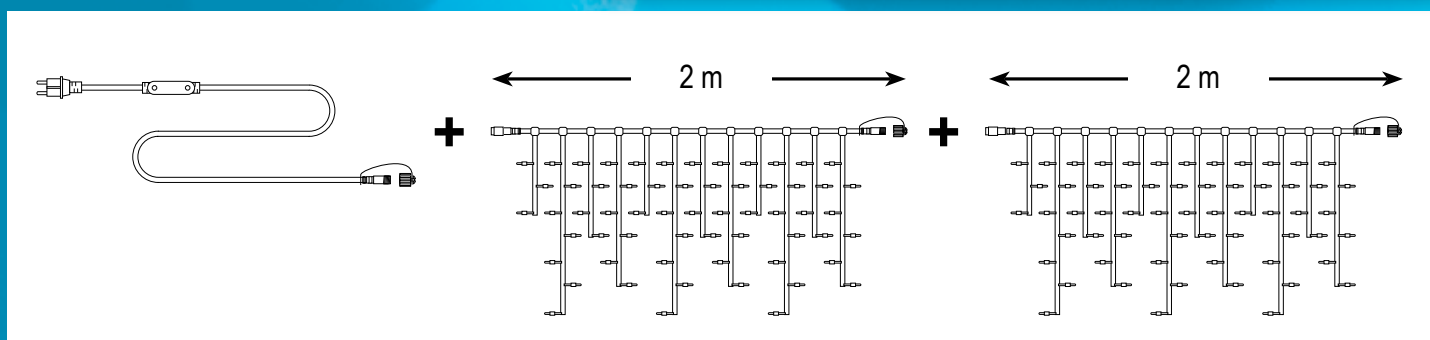

HIGH-PROFI prodlužovací LED rampouchy „ICICLE“ - 230 V

PRO VENKOVNÍ POUŽITÍ (IP67)

5 LET
ZÁRUKA

Tento typ profesionálních prodlužovacích LED rampouchů na 230 V je vhodný na zdobení větších rodinných domů i obchodních objektů. Díky možnosti napojování nejste omezeni délkou jednotlivých základních částí. Každá jednotlivá část je zakončena šroubovacím vodotěsným konektorem, na jedné straně sameček na druhé samička. Jednotlivé rampouchy můžete tedy napojovat jeden na druhý, případně můžete použít speciální propojovací příslušenství viz str. 24.

LED RAMPOUCHY NEOBSAHUJÍ PŘÍVODNÍ NAPÁJECÍ KABEL S AC/DC PŘEVODNÍKEM, JE NUTNÉ HO OBJEDNAT SAMOSTATNĚ!

reference	název zboží	barva a počet LED	rozměr	kabel	napětí / příkon	doporučená cena bez DPH	doporučená cena s DPH
SR-036266	HIGH-PROFI rampouchy „ICICLE“	76 LED studená bílá	2 x 0,5 m	bílá	230 V / 3,5 W	1 112 Kč	1 346 Kč
SR-036267	HIGH-PROFI rampouchy „ICICLE“	76 LED teplá bílá	2 x 0,5 m	bílá	230 V / 3,5 W	1 112 Kč	1 346 Kč
SR-036376	HIGH-PROFI rampouchy „ICICLE“ + FLASH efekt	90 studených bílých stálesvítiličích + 10 studených bílých FLASH	2 x 0,7 m	bílá	230 V / 7 W	1 541 Kč	1 865 Kč
SR-036377	HIGH-PROFI rampouchy „ICICLE“ + FLASH efekt	90 teple bílých stálesvítiličích + 10 studených bílých FLASH	2 x 0,7 m	bílá	230 V / 7 W	1 541 Kč	1 865 Kč
SR-036371	HIGH-PROFI rampouchy „ICICLE“ + FLASH efekt	90 modrých stálesvítiličích + 10 studených bílých FLASH	2 x 0,7 m	bílá	230 V / 7 W	1 541 Kč	1 865 Kč
SR-036486	HIGH-PROFI rampouchy „ICICLE“ + FLASH efekt	136 studených bílých stálesvítiličích + 16 studených bílých FLASH	2 x 1,2 m	bílá	230 V / 7 W	1 649 Kč	1 995 Kč
SR-036487	HIGH-PROFI rampouchy „ICICLE“ + FLASH efekt	136 teple bílých stálesvítiličích + 16 studených bílých FLASH	2 x 1,2 m	bílá	230 V / 7 W	1 649 Kč	1 995 Kč
SR-051089	HIGH-PROFI napájecí kabel 230 V + AC/DC	-	1,5 m	černá	230 V / 576 W	175 Kč	212 Kč
SR-036119	HIGH-PROFI napájecí kabel 230 V + AC/DC	-	1,5 m	bílá	230 V / 576 W	175 Kč	212 Kč