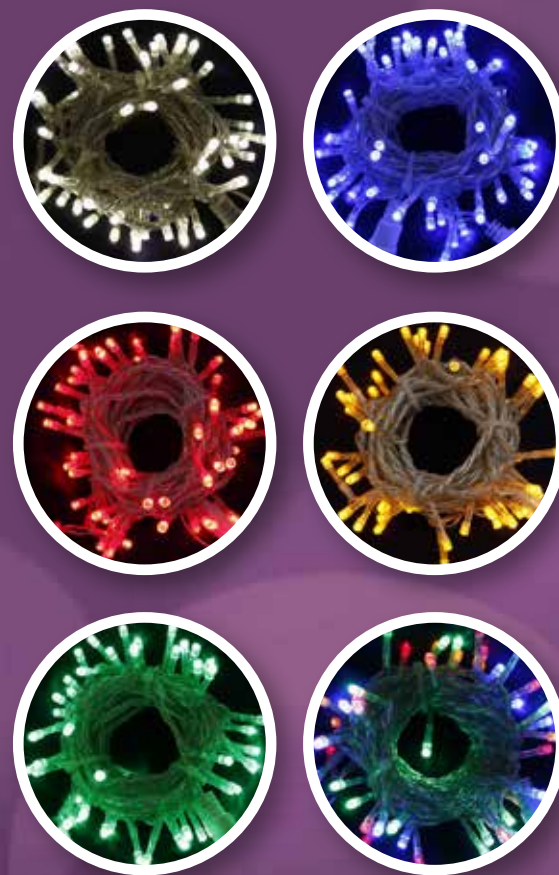

Své nezastupitelné místo má také při interiérových výzdobách obchodních center, hotelů, firem, ale samozřejmě díky své příznivé ceně najde široké uplatnění i v domácnostech.

Každá girlanda je zakončena šroubovacím vodotěsným konektorem, na jedné straně sameček na druhé samička. Jednotlivé girlandy můžete napojovat jednu za druhou, celkem můžete zapojit na jeden přívodní napájecí kabel až 100 girland do maximální délky 500 m. Při napojování můžete buď používat girlandy stejné barvy nebo zkombinovat dvě či více barev. Záleží jen na vaší kreativitě.